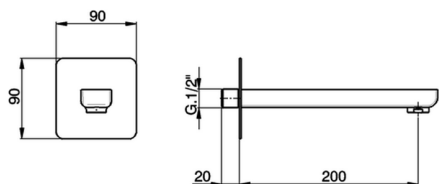

Bocca di erogazione SOFT_SF000240

MODELLO **SF000240**

Bocca di erogazione, L.200 mm, attacco 1/2" M

FINITURE DISPONIBILI

CARATTERISTICHE

2024-11-21