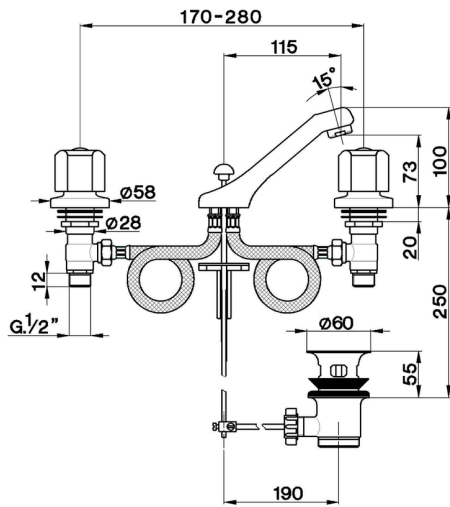

## Miscelatore lavabo 3 fori EVA\_EV001011

MODELLO **EV001011**

Miscelatore lavabo 3 fori, con scarico automatico  
1"1/4, senza maniglie

FINITURE DISPONIBILI

CARATTERISTICHE

2024-11-21