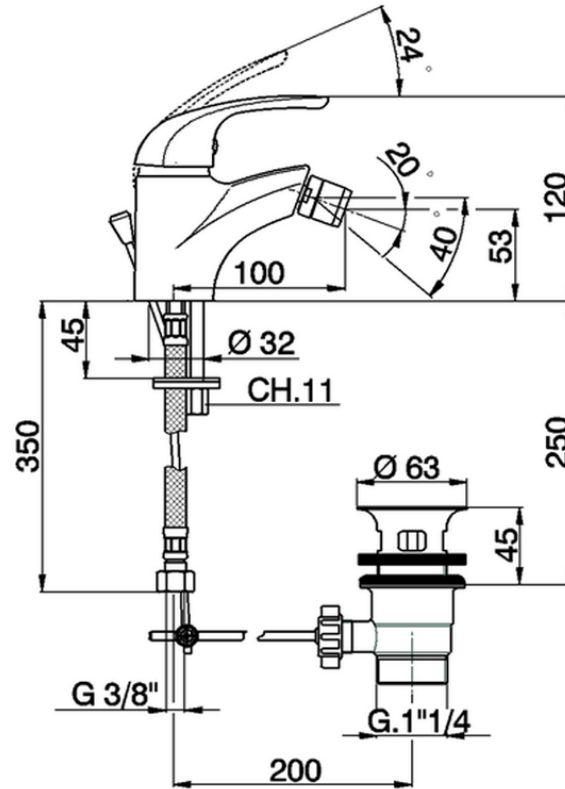

Miscelatore monocomando bidet NORMA_NM000550

NM000550

<https://huberitalia.com/miscelatore-monocomando-bidet-norma-nm000550>

2024-11-21