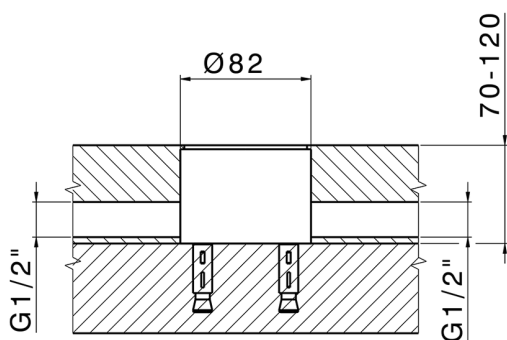

Parte esterna monocomando vasca a pavimento CHRONOS_CR014200

MODELLO **CR014200**

Parte esterna monocomando vasca a pavimento, supporto doccetta su colonna, doccetta monogetto minimale D.24mm in Ottone, flessibile liscio SUPREME 150 cm, senza parte incasso (per art.ZB004510)

Parte incasso monocomando free-standing INCASSO_ZB004510

MODELLO **ZB004510**

Parte incasso a pavimento, per monocomando free-standing

FINITURE DISPONIBILI

 **04** 04 Senza Finitura

CARATTERISTICHE

Installazione	Incasso
Incasso	1