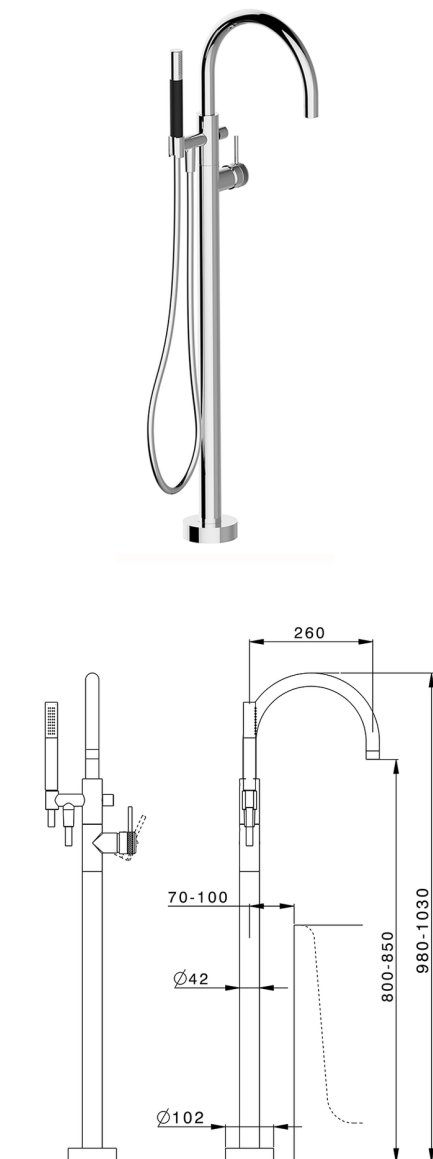

Parte esterna monocomando vasca a pavimento CHRONOS_CR014200

MODELLO **CR014200**

Parte esterna monocomando vasca a pavimento, supporto doccetta su colonna, doccetta monogetto minimale D.24mm in Ottone, flessibile liscio SUPREME 150 cm, senza parte incasso (per art.ZB004510)

FINITURE DISPONIBILI

-  **21** 21 Cromo
-  **2F** 2F Nichel Spazzolato
-  **2Q** 2Q Black Titanium

CARATTERISTICHE

Ricambio Cartuccia **ZZ95409000**

Cartuccia Monocomando 35 mm

Installazione **Incasso**

Parti Incasso necessarie **ZB004510**

EcoStop

Con il Dispositivo EcoStop l'apertura dell'acqua avviene con un punto duro al 50% circa della portata. Un fermo a metà apertura, da vincere con una leggera forza solo e soltanto quando ci sia una reale necessità di richiesta d'acqua alla massima portata. Ciò permette di consumare fino al 50% in meno di acqua.

Parte incasso monocomando free-standing INCASSO_ZB004510

MODELLO **ZB004510**

Parte incasso a pavimento, per monocomando free-standing

FINITURE DISPONIBILI

 **04** 04 Senza Finitura

CARATTERISTICHE

Installazione	Incasso
Incasso	1