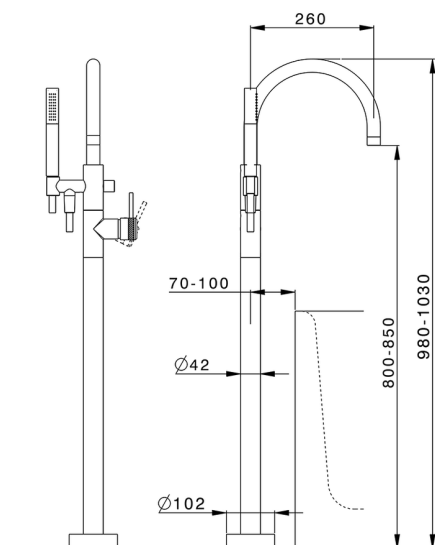

Parte esterna monocomando vasca a pavimento CHRONOS_CR014200

MODELLO **CR014200**

Parte esterna monocomando vasca a pavimento, supporto doccetta su colonna, doccetta monogetto minimale D.24mm in Ottone, flessibile liscio SUPREME 150 cm, senza parte incasso (per art.ZB004510)

FINITURE DISPONIBILI

-  **21** 21 Cromo
-  **2F** 2F Nichel Spazzolato
-  **2Q** 2Q Black Titanium

CARATTERISTICHE

Ricambio Cartuccia **ZZ95409000**
Cartuccia Monocomando 35 mm
 Installazione **Incasso**
 Parti Incasso necessarie **ZB004510**

EcoStop

Con il Dispositivo EcoStop l'apertura dell'acqua avviene con un punto duro al 50% circa della portata. Un fermo a metà apertura, da vincere con una leggera forza solo e soltanto quando ci sia una reale necessità di richiesta d'acqua alla massima portata. Ciò permette di consumare fino al 50% in meno di acqua.

Parte incasso monocomando free-standing INCASSO_ZB004510

MODELLO **ZB004510**

Parte incasso a pavimento, per monocomando free-standing

FINITURE DISPONIBILI

 **04** 04 Senza Finitura

CARATTERISTICHE

| | |
|---------------|----------------|
| Installazione | Incasso |
| Incasso | 1 |