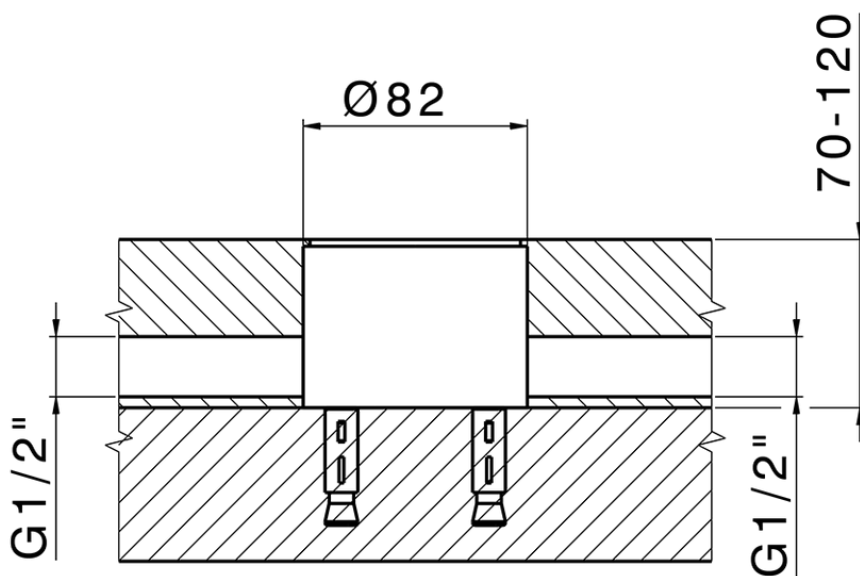

## Parte esterna monocomando vasca a pavimento CHRONOS\_CR014200

CR014200

<https://huberitalia.com/parte-esterna-monocomando-vasca-a-pavimento-chronos-cr014200>

ZB004510

<https://huberitalia.com/parte-incasso-monocomando-free-standing-incasso-zb004510>