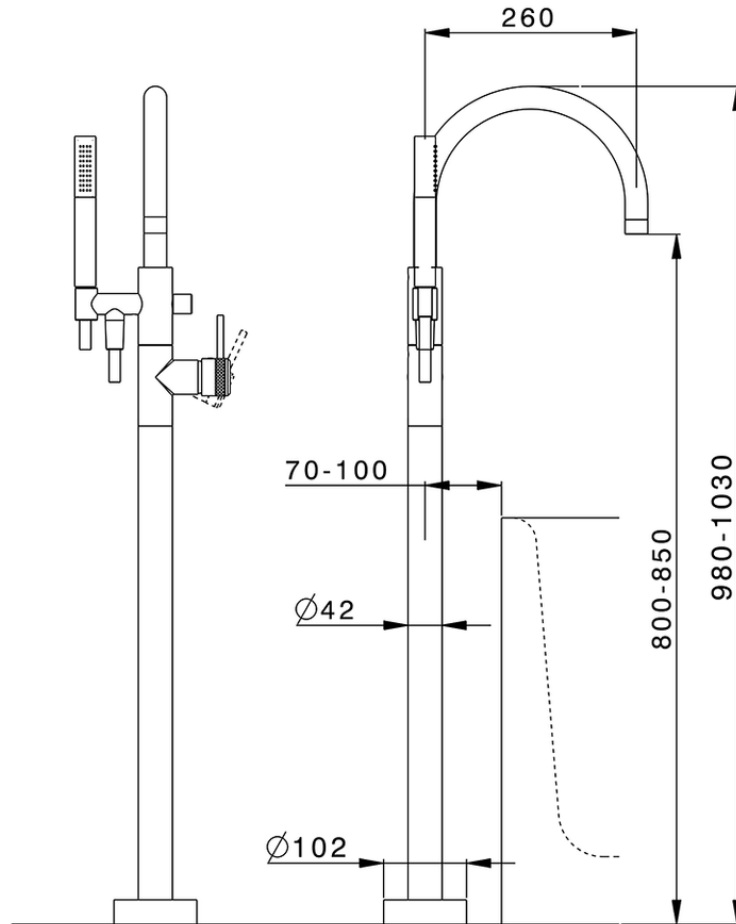

## Parte esterna monocomando vasca a pavimento CHRONOS\_CR014200

CR014200

<https://huberitalia.com/parte-esterna-monocomando-vasca-a-pavimento-chronos-cr014200>

ZB004510

<https://huberitalia.com/parte-incasso-monocomando-free-standing-incasso-zb004510>