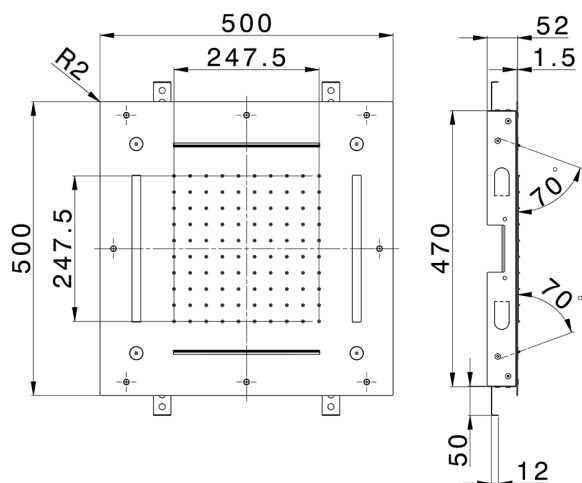

## Soffione a soffitto con cromoterapia 500x500 ZEN\_ZS1C0090

MODELLO **ZS1C0090**

Soffione a soffitto con cromoterapia 500x500, funzioni pioggia, nebulizzazione, funzioni 2 cascate, cromoterapia, con radiocomando incluso, acciaio inox AISI 304