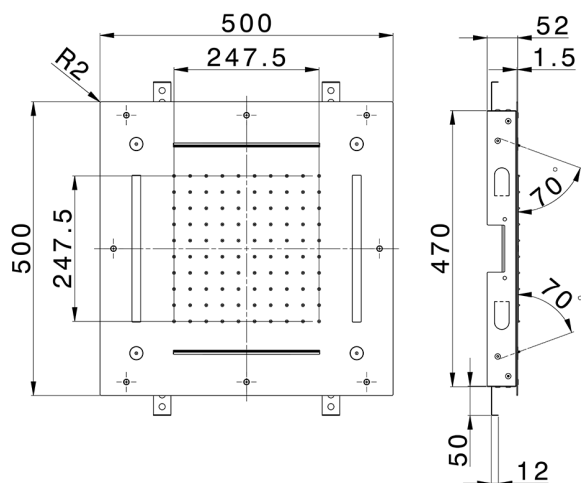

Soffione a soffitto con cromoterapia 500x500 ZEN_ZS1C0090

MODELLO **ZS1C0090**

Soffione a soffitto con cromoterapia 500x500, funzioni pioggia, nebulizzazione, funzioni 2 cascate, cromoterapia, con radiocomando incluso, acciaio inox AISI 304