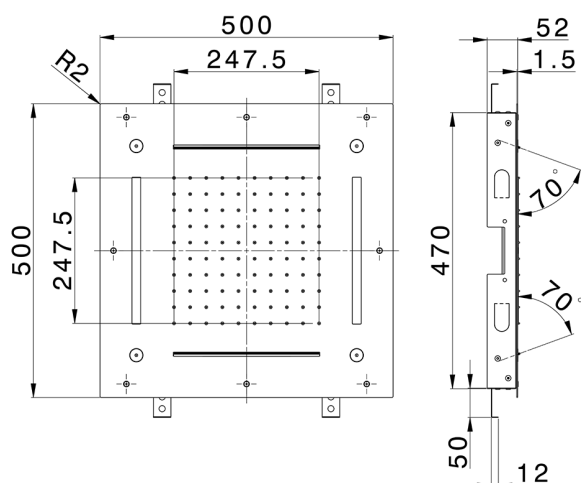

## Soffione a soffitto con cromoterapia 500x500 ZEN\_ZS1C0090

MODELLO **ZS1C0090**

Soffione a soffitto con cromoterapia 500x500, funzioni pioggia, nebulizzazione, funzioni 2 cascate, cromoterapia, con radiocomando incluso, acciaio inox AISI 304