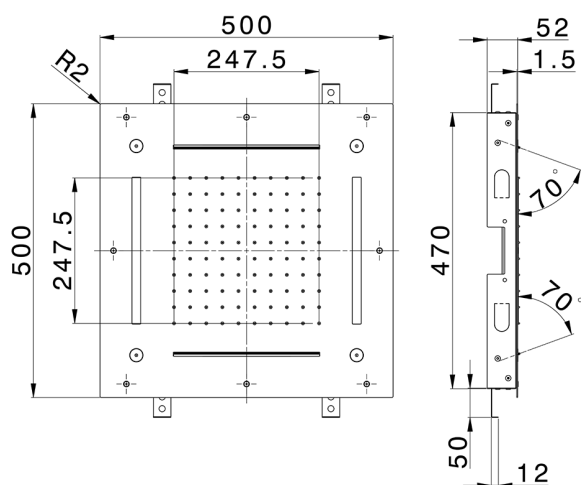

Soffione a soffitto con cromoterapia 500x500 ZEN_ZS1C0090

MODELLO **ZS1C0090**

Soffione a soffitto con cromoterapia 500x500, funzioni pioggia, nebulizzazione, funzioni 2 cascate, cromoterapia, con radiocomando incluso, acciaio inox AISI 304