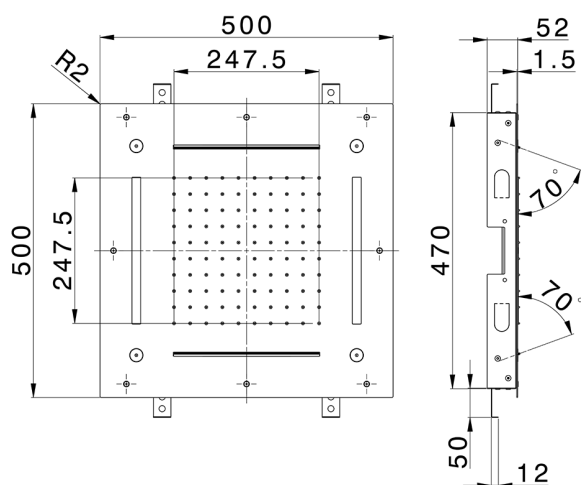

## Soffione a soffitto con cromoterapia 500x500 ZEN\_ZS1C0090

MODELLO **ZS1C0090**

Soffione a soffitto con cromoterapia 500x500, funzioni pioggia, nebulizzazione, funzioni 2 cascate, cromoterapia, con radiocomando incluso, acciaio inox AISI 304