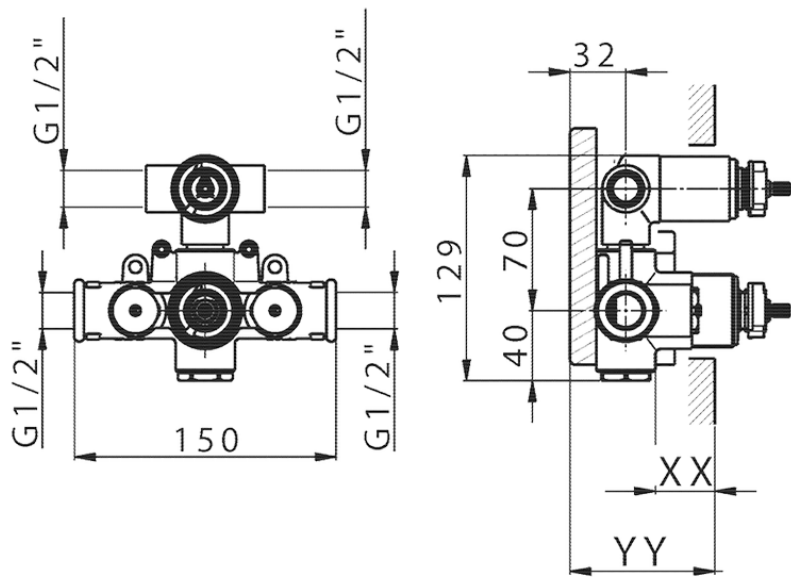

## Parte esterna termostatico doccia incasso 2 uscite THERMO\_LY018100

LY018100

<https://huberitalia.com/parte-esterna-termostatico-doccia-incasso-2-uscite-thermo-ly018100>

## Piastra/Plate/Plaque/Platte/Placa

2-3mm: XX 25-40 YY 76-91

10 mm: XX 16-31 YY 65-80