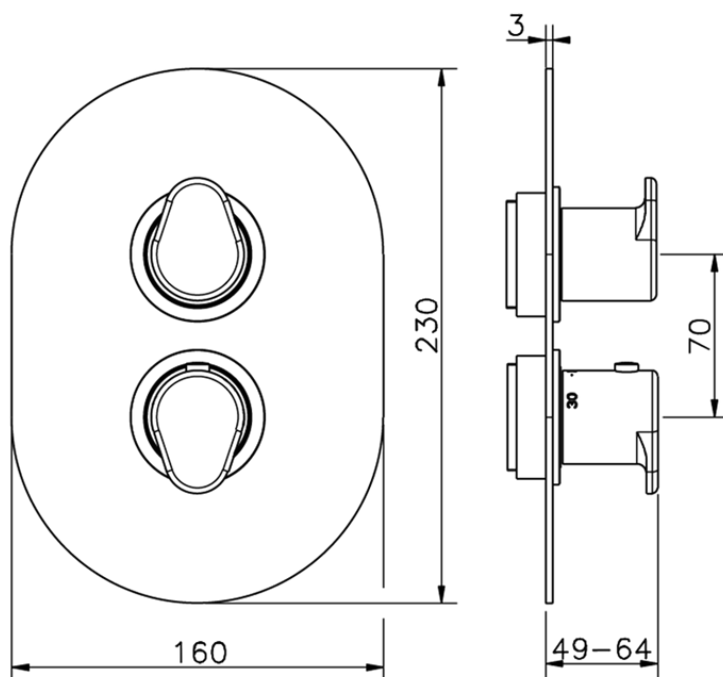

## Parte esterna termostatico doccia incasso 2 uscite THERMO\_LY018100

LY018100

<https://huberitalia.com/parte-esterna-termostatico-doccia-incasso-2-uscite-thermo-ly018100>

## Piastra/Plate/Plaque/Platte/Placa

2-3mm: XX 25-40 YY 76-91

10 mm: XX 16-31 YY 65-80