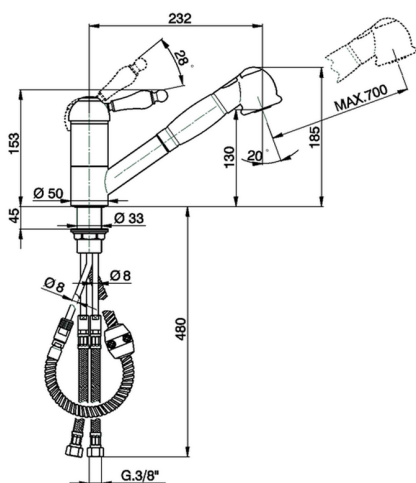

## Miscelatore monocomando lavello docc. estraibile KITCHEN\_CM002570

MODELLO **CM002570**

Miscelatore monocomando lavello  
docc.estraibile,bocca girevole,doccetta 2 getti,flex  
Ottone 150 cm

FINITURE DISPONIBILI

CARATTERISTICHE

Ricambio Cartuccia **ZZ92909000**

**Cartuccia Monocomando 43 mm**

2025-02-22