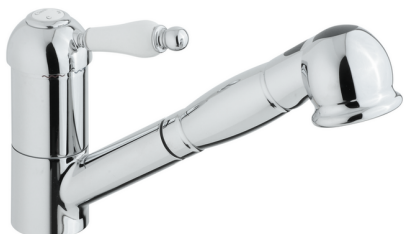

## Miscelatore monocomando lavello docc. estraibile KITCHEN\_CM002570

MODELLO **CM002570**

Miscelatore monocomando lavello  
docc.estraibile,bocca girevole,doccetta 2 getti,flex  
Ottone 150 cm

FINITURE DISPONIBILI

CARATTERISTICHE

Ricambio Cartuccia **ZZ92909000**

**Cartuccia Monocomando 43 mm**

2025-02-22