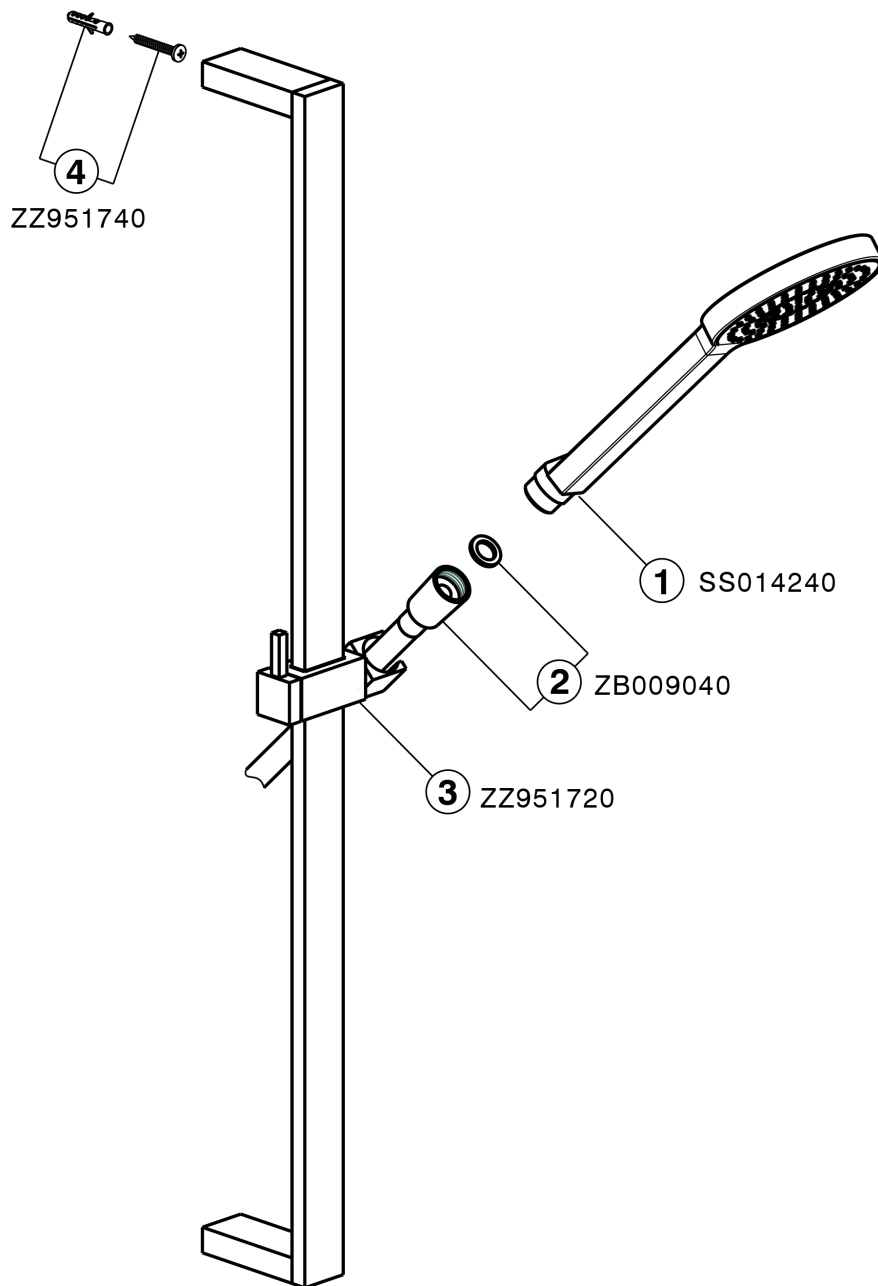

## Completo doccia saliscendi SHOWER\_SS011100

MODELLO **SS011100**

Completo doccia saliscendi, asta 70 cm con supporto scorrevole, doccetta monogetto D.105 mm in ABS, flessibile liscio SUPREME 150 cm

FINITURE DISPONIBILI

## Completo doccia saliscendi SHOWER\_SS011100

SS011100

<https://www.huberitalia.com/completo-doccia-saliscendi-shower-ss011100>

2024-12-22