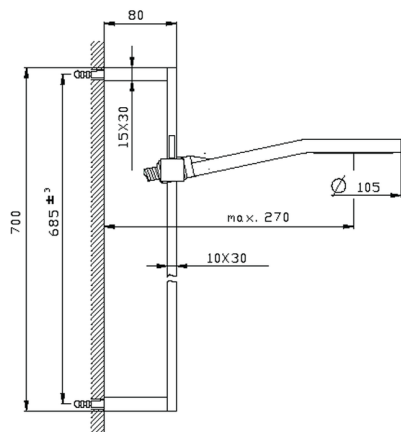

Completo doccia saliscendi SHOWER_SS011100

MODELLO **SS011100**

Completo doccia saliscendi, asta 70 cm con supporto scorrevole, doccetta monogetto D.105 mm in ABS, flessibile liscio SUPREME 150 cm

FINITURE DISPONIBILI

CARATTERISTICHE