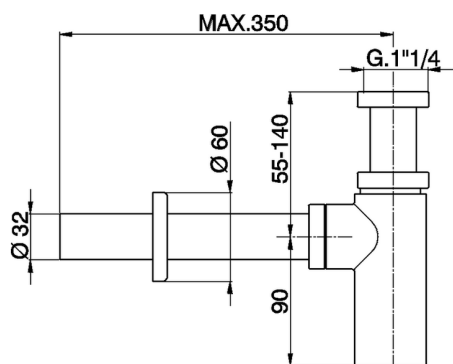

Sifone minimale 1"1/4 COMPLEMENTI_ZB004042

MODELLO **ZB004042**

Sifone minimale 1"1/4

FINITURE DISPONIBILI

-  **21** 21 Cromo
-  **24** 24 Oro
-  **26** 26 Vecchio Rame
-  **2F** 2F Nichel Spazzolato
-  **2W** 2W Oro Spazzolato
-  **40** 40 Nero Opaco
-  **4Q** 4Q Bianco Opaco