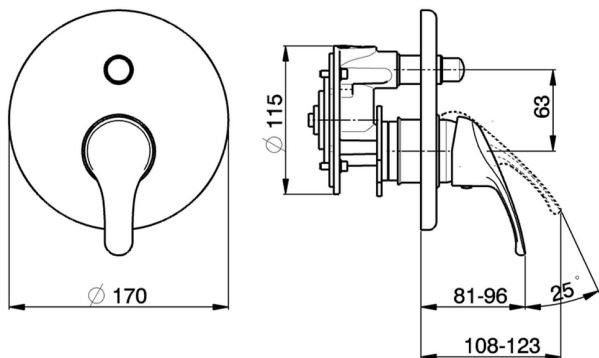

## Miscelatore monocomando vasca-doccia incasso BACCARAT\_BC000211

MODELLO **BC000211**

Miscelatore monocomando vasca-doccia incasso, completo di parte incasso, deviatore automatico 2 uscite

FINITURE DISPONIBILI

CARATTERISTICHE

Ricambio Cartuccia **ZZ95274000**

**Cartuccia Monocomando 40 mm**

Installazione **Incasso**

2024-11-23