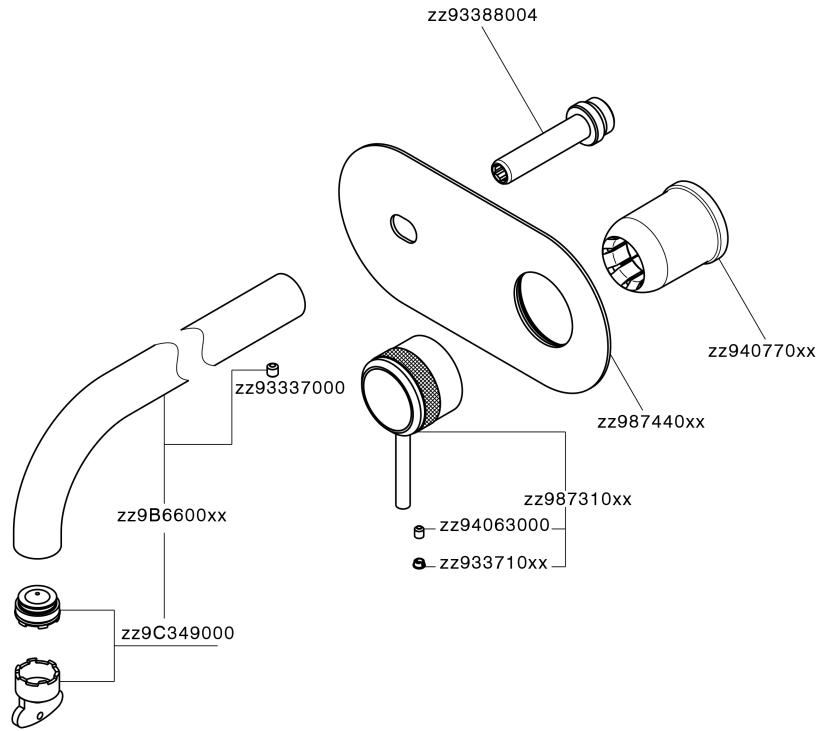

Parte esterna monocomando lavabo a parete CHRONOS_CR00551B

MODELLO **CR00551B**

Parte esterna monocomando lavabo a parete, senza parte incasso, bocca L.250 mm, per art. Easy-Box ZB002450 e art. ZB025510

FINITURE DISPONIBILI

-  **21** 21 Cromo
-  **2F** 2F Nichel Spazzolato
-  **2Q** 2Q Black Titanium

CARATTERISTICHE

Installazione **Incasso**
 Parti Incasso necessarie **ZB002450**

Parte esterna monocomando lavabo a parete CHRONOS_CR00551B

CR00551B

<https://www.huberitalia.com/parte-esterna-monocomando-lavabo-a-parete-chronos-cr00551b>

Parte incasso monocomando lavabo a parete Easy-Box INCASSO_ZB002450

MODELLO **ZB002450**

Parte incasso monocomando lavabo a parete Easy-Box, con scatola di protezione, senza parte esterna

FINITURE DISPONIBILI

CARATTERISTICHE

Installazione	Incasso
Ricambio Cartuccia	ZZ95409000
Cartuccia Monocomando 35 mm	
Incasso	1

Piastra/Plate/Plaque/Platte/Placa

2-3mm: XX 56-76

10mm: XX 48-68

EcoStop

Con il Dispositivo EcoStop l'apertura dell'acqua avviene con un punto duro al 50% circa della portata. Un fermo a metà apertura, da vincere con una leggera forza solo e soltanto quando ci sia una reale necessità di richiesta d'acqua alla massima portata. Ciò permette di consumare fino al 50% in meno di acqua.