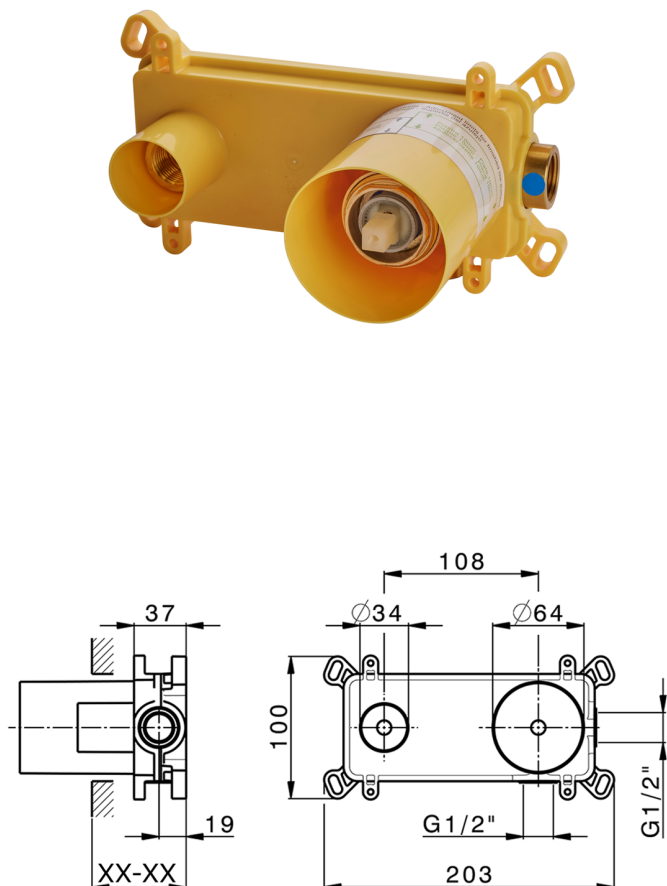

Parte esterna monocomando lavabo a parete CHRONOS_CR00551B

MODELLO **CR00551B**

Parte esterna monocomando lavabo a parete, senza parte incasso, bocca L.250 mm, per art. Easy-Box ZB002450 e art. ZB025510

FINITURE DISPONIBILI

-  **21** 21 Cromo
-  **2F** 2F Nichel Spazzolato
-  **2Q** 2Q Black Titanium

CARATTERISTICHE

Installazione **Incasso**
 Parti Incasso necessarie **ZB002450**

Parte esterna monocomando lavabo a parete CHRONOS_CR00551B

CR00551B

<https://www.huberitalia.com/parte-esterna-monocomando-lavabo-a-parete-chronos-cr00551b>

Parte incasso monocomando lavabo a parete Easy-Box INCASSO_ZB002450

MODELLO **ZB002450**

Parte incasso monocomando lavabo a parete Easy-Box, con scatola di protezione, senza parte esterna

FINITURE DISPONIBILI

CARATTERISTICHE

Installazione	Incasso
Ricambio Cartuccia	ZZ95409000
Cartuccia Monocomando 35 mm	
Incasso	1

Piastra/Plate/Plaque/Platte/Placa

2-3mm: XX 56-76

10mm: XX 48-68

EcoStop

Con il Dispositivo EcoStop l'apertura dell'acqua avviene con un punto duro al 50% circa della portata. Un fermo a metà apertura, da vincere con una leggera forza solo e soltanto quando ci sia una reale necessità di richiesta d'acqua alla massima portata. Ciò permette di consumare fino al 50% in meno di acqua.