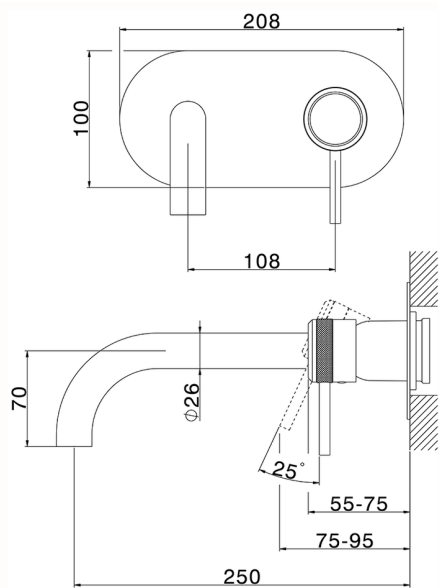

Parte esterna monocomando lavabo a parete CHRONOS_CR00551B

MODELLO **CR00551B**

Parte esterna monocomando lavabo a parete, senza parte incasso, bocca L.250 mm, per art. Easy-Box ZB002450 e art. ZB025510

FINITURE DISPONIBILI

-  **21** 21 Cromo
-  **2F** 2F Nichel Spazzolato
-  **2Q** 2Q Black Titanium

CARATTERISTICHE

Installazione **Incasso**
 Parti Incasso necessarie **ZB002450**

Parte esterna monocomando lavabo a parete CHRONOS_CR00551B

CR00551B

<https://www.huberitalia.com/parte-esterna-monocomando-lavabo-a-parete-chronos-cr00551b>

Parte incasso monocomando lavabo a parete Easy-Box INCASSO_ZB002450

MODELLO **ZB002450**

Parte incasso monocomando lavabo a parete Easy-Box, con scatola di protezione, senza parte esterna

FINITURE DISPONIBILI

CARATTERISTICHE

Installazione	Incasso
Ricambio Cartuccia	ZZ95409000
Cartuccia Monocomando 35 mm	
Incasso	1

Piastra/Plate/Plaque/Platte/Placa

2-3mm: XX 56-76

10mm: XX 48-68

EcoStop

Con il Dispositivo EcoStop l'apertura dell'acqua avviene con un punto duro al 50% circa della portata. Un fermo a metà apertura, da vincere con una leggera forza solo e soltanto quando ci sia una reale necessità di richiesta d'acqua alla massima portata. Ciò permette di consumare fino al 50% in meno di acqua.