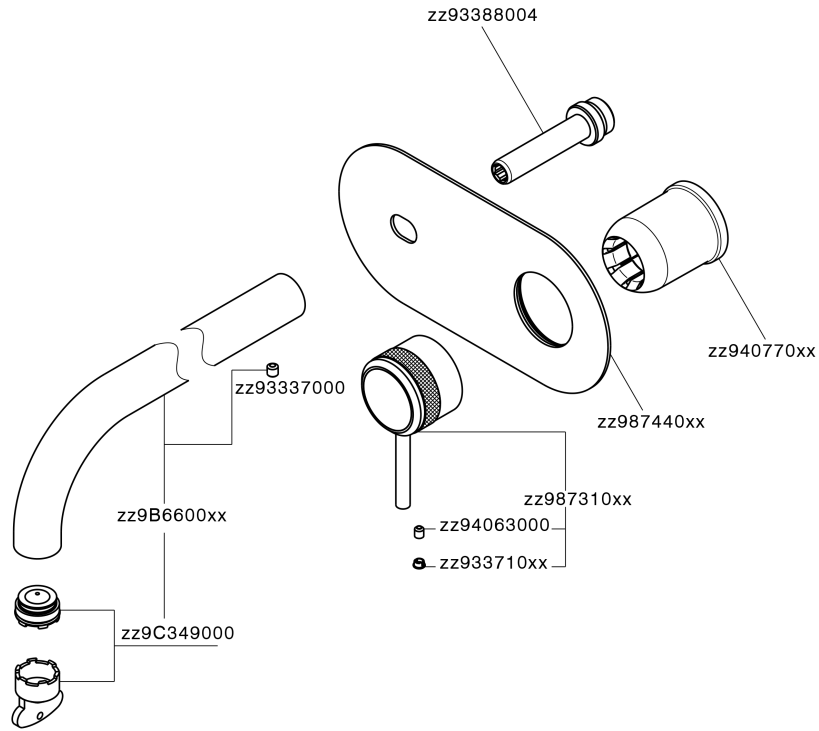

Parte esterna monocomando lavabo a parete CHRONOS_CR00551B

CR00551B

<https://www.huberitalia.com/parte-esterna-monocomando-lavabo-a-parete-chronos-cr00551b>

Parte incasso monocomando lavabo a parete Easy-Box INCASSO_ZB002450

ZB002450 <https://www.huberitalia.com/parte-incasso-monocomando-lavabo-a-parete-easy-box-incasso-zb002450>

2025-04-25