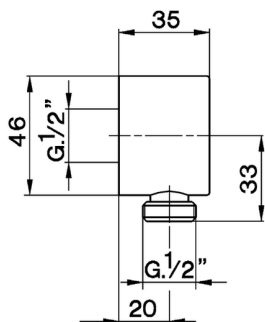

Presad'acqua SHOWER_SS017300

MODELLO **SS017300**

Presad'acqua

FINITURE DISPONIBILI

-  **21** 21 Cromo
-  **2F** 2F Nichel Spazzolato
-  **2Q** 2Q Black Titanium

CARATTERISTICHE

2024-11-21