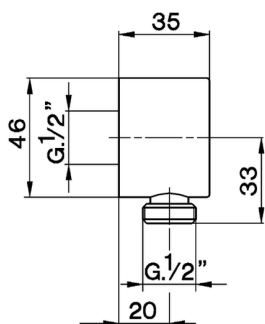

Presad'acqua SHOWER_SS017300

MODELLO **SS017300**

Presad'acqua

FINITURE DISPONIBILI

-  **21** 21 Cromo
-  **2F** 2F Nichel Spazzolato
-  **2Q** 2Q Black Titanium

CARATTERISTICHE

2024-11-23