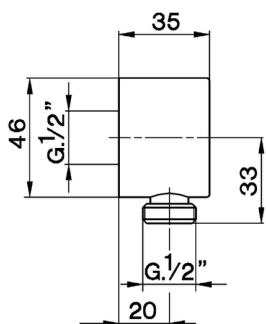

Presad'acqua SHOWER_SS017300

MODELLO **SS017300**

Presad'acqua

FINITURE DISPONIBILI

-  **21** 21 Cromo
-  **2F** 2F Nichel Spazzolato
-  **2Q** 2Q Black Titanium

CARATTERISTICHE

2024-11-21