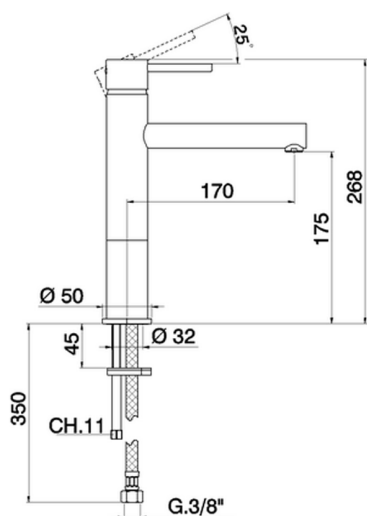

Miscelatore monocomando lavabo medio TRATTO EVO

MODELLO **TV001500**

Miscelatore monocomando lavabo medio, senza scarico automatico, flex inox G.3/8"

FINITURE DISPONIBILI

21 21 Cromo

CARATTERISTICHE

Codice Ricambio Cartuccia **ZZ95435000**

Cartuccia Monocomando 35 mm

EcoStop

Con il Dispositivo EcoStop l'apertura dell'acqua avviene con un punto duro al 50% circa della portata. Un fermo a metà apertura, da vincere con una leggera forza solo e soltanto quando ci sia una reale necessità di richiesta d'acqua alla massima portata. Ciò permette di consumare fino al 50% in meno di acqua.