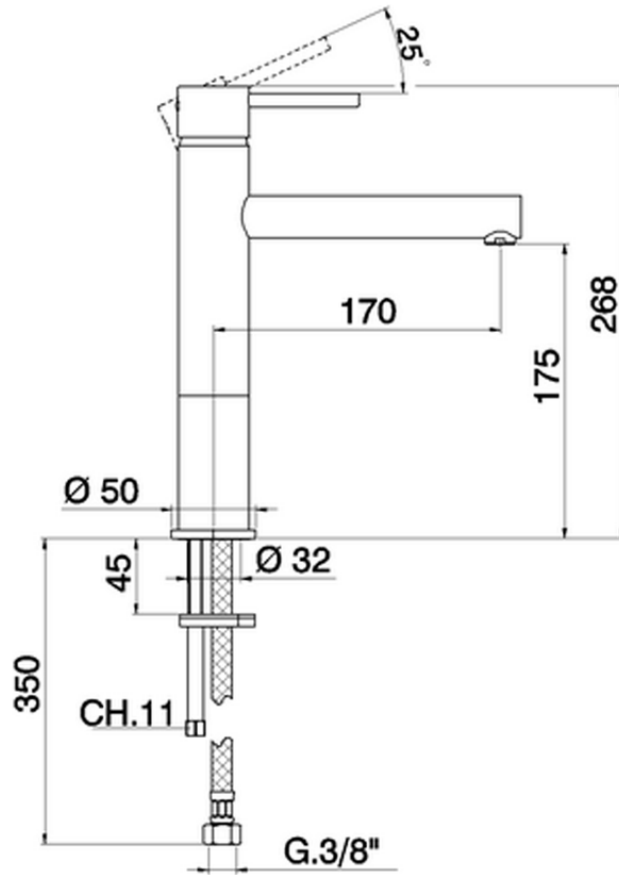

Miscelatore monocomando lavabo medio TRATTO EVO

TV001500

<https://huberitalia.com/miscelatore-monocomando-lavabo-medio-tratto-evotv001500>

2024-06-26