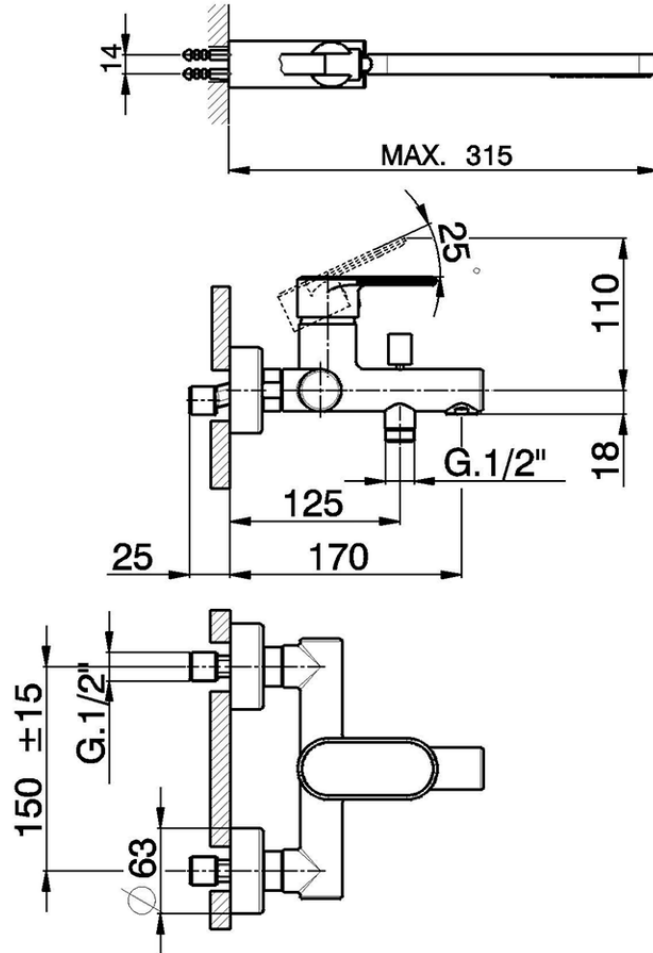

Miscelatore monocomando vasca completo LEVITY_LY000120

LY000120

<https://huberitalia.com/miscelatore-monocomando-vasca-completo-levity-ly000120>

2024-11-21