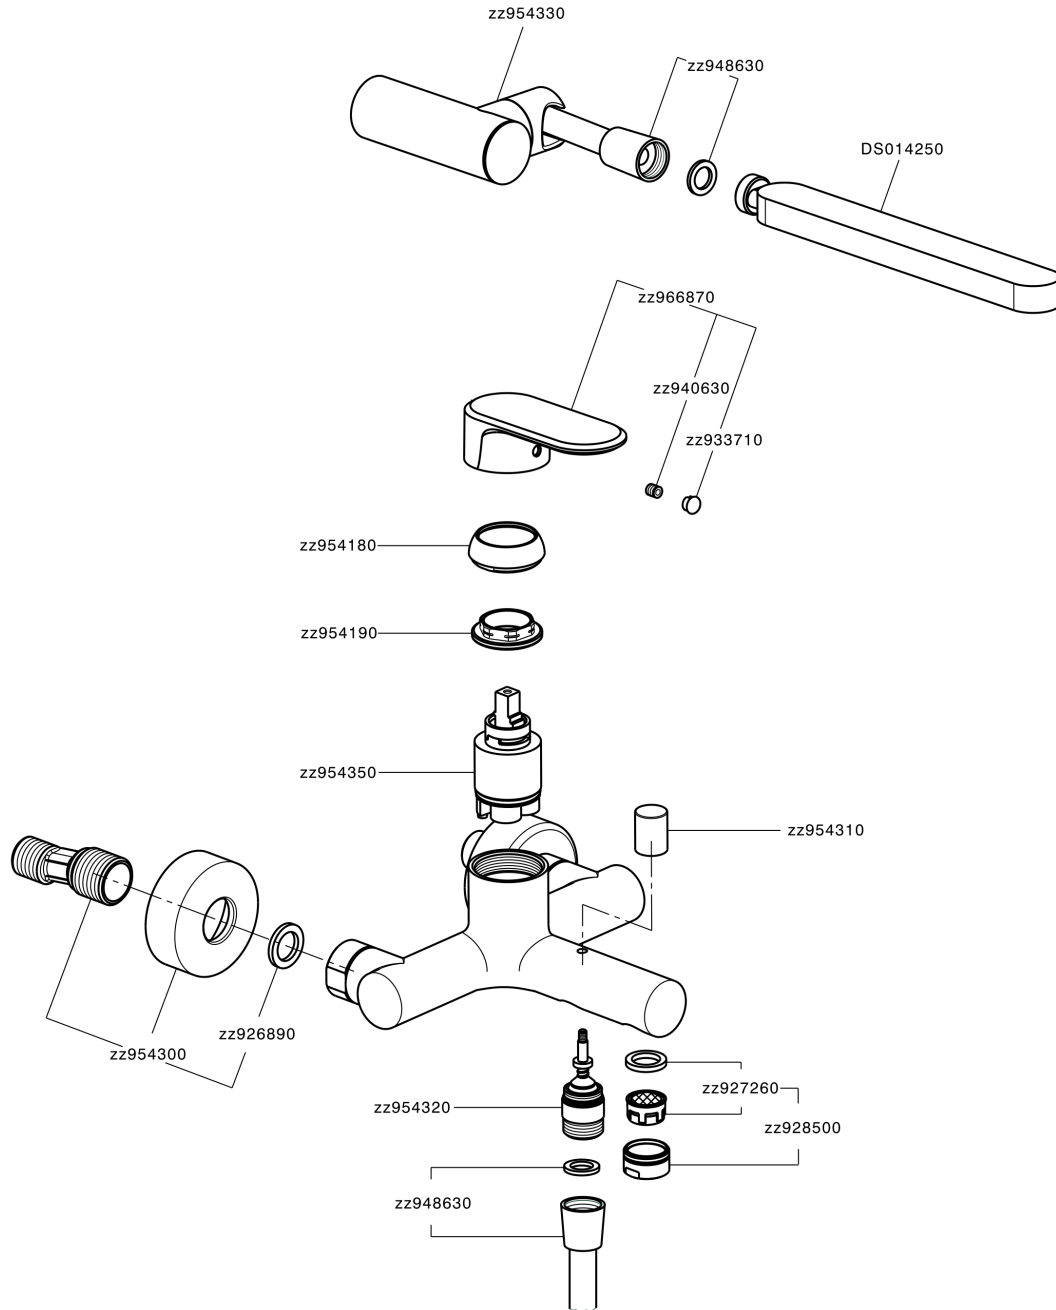

Miscelatore monocomando vasca completo LEVITY_LY000120

LY000120

<https://huberitalia.com/miscelatore-monocomando-vasca-completo-levity-ly000120>

2024-11-23