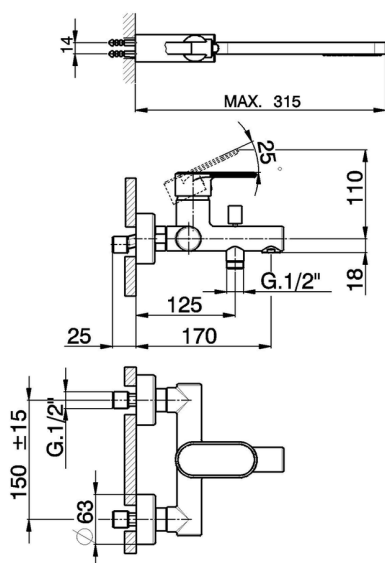

## Miscelatore monocomando vasca completo LEVITY\_LY000120

MODELLO **LY000120**

Miscelatore monocomando vasca completo, supporto doccia snodato murale, doccia monogetto minimalista piatta in ABS, flessibile liscio SUPREME 150 cm

### CARATTERISTICHE

Ricambio Cartuccia **ZZ95435000**

**Cartuccia Monocomando 35 mm**