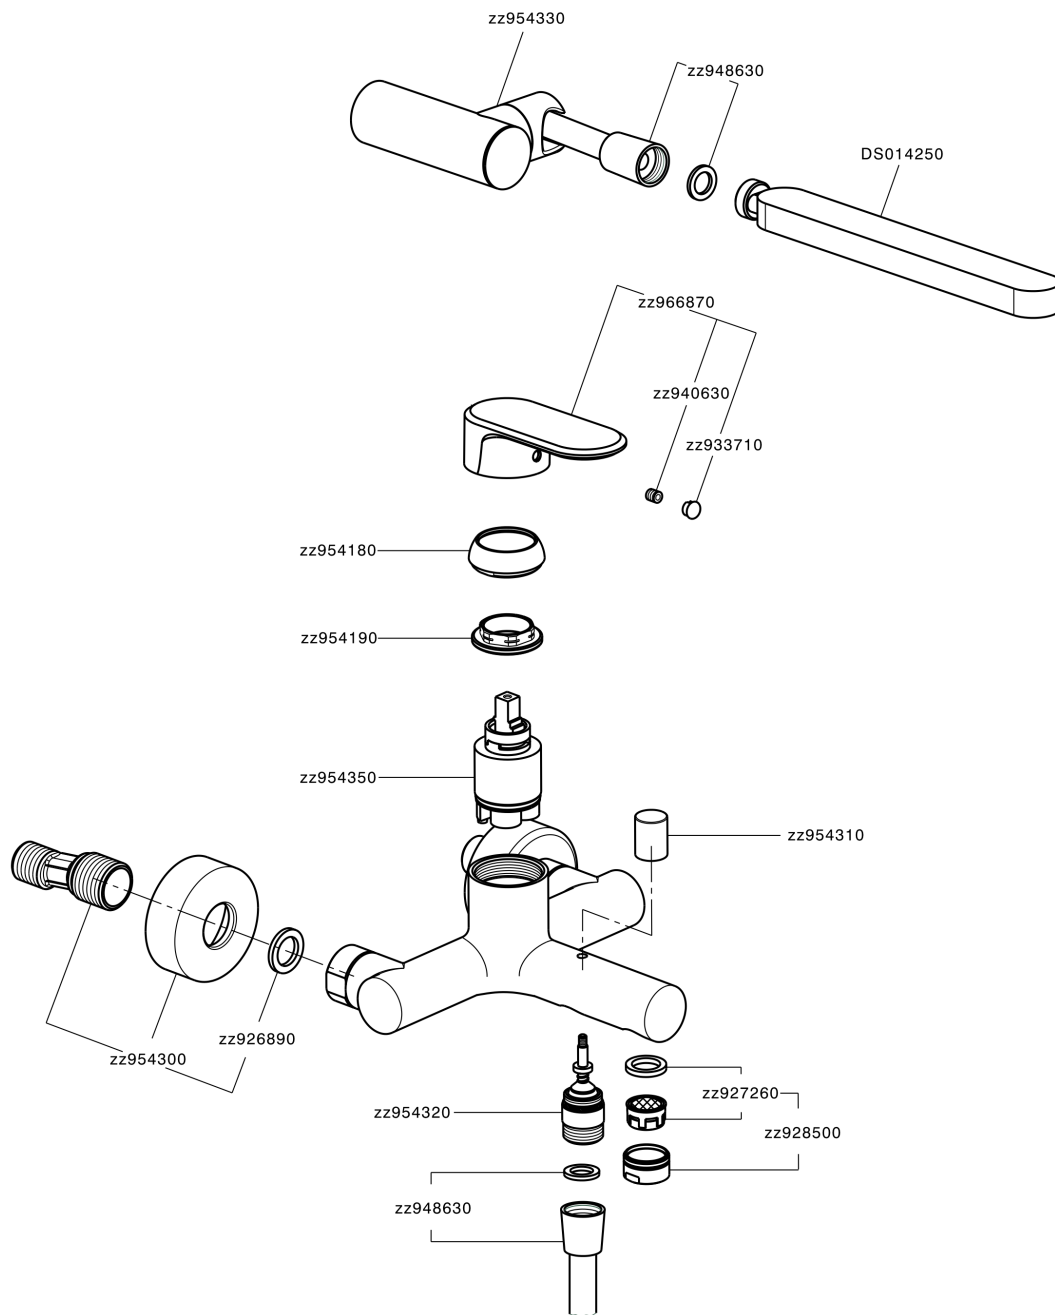

Miscelatore monocomando vasca completo LEVITY_LY000120

LY000120

<https://huberitalia.com/miscelatore-monocomando-vasca-completo-levity-ly000120>

2024-11-21