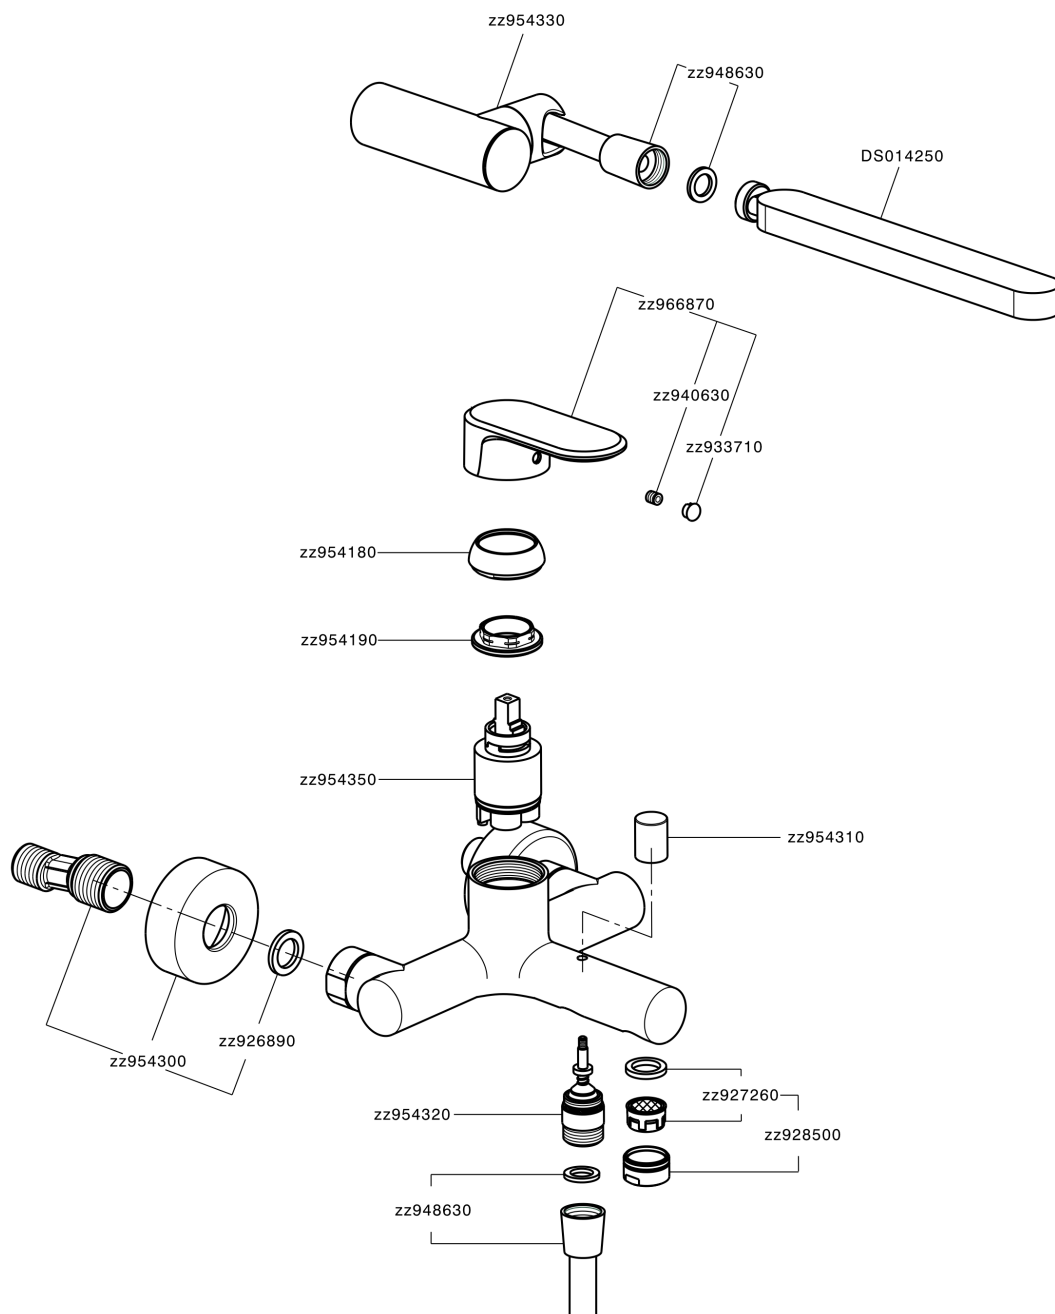

Miscelatore monocomando vasca completo LEVITY_LY000120

LY000120

<https://huberitalia.com/miscelatore-monocomando-vasca-completo-levity-ly000120>

2024-11-21