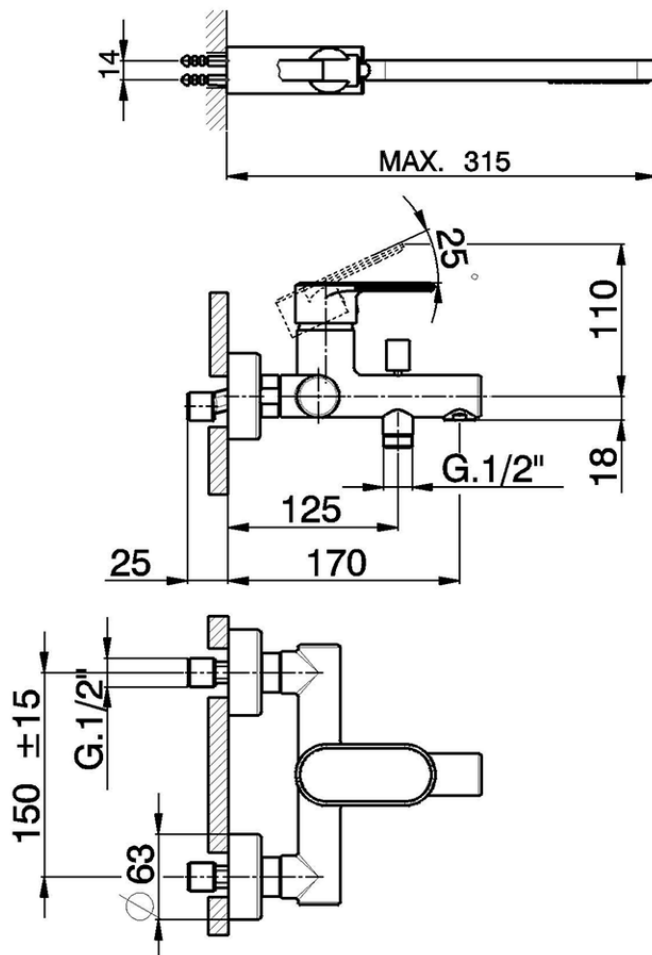

Miscelatore monocomando vasca completo LEVITY_LY000120

LY000120

<https://huberitalia.com/miscelatore-monocomando-vasca-completo-levity-ly000120>

2024-11-21