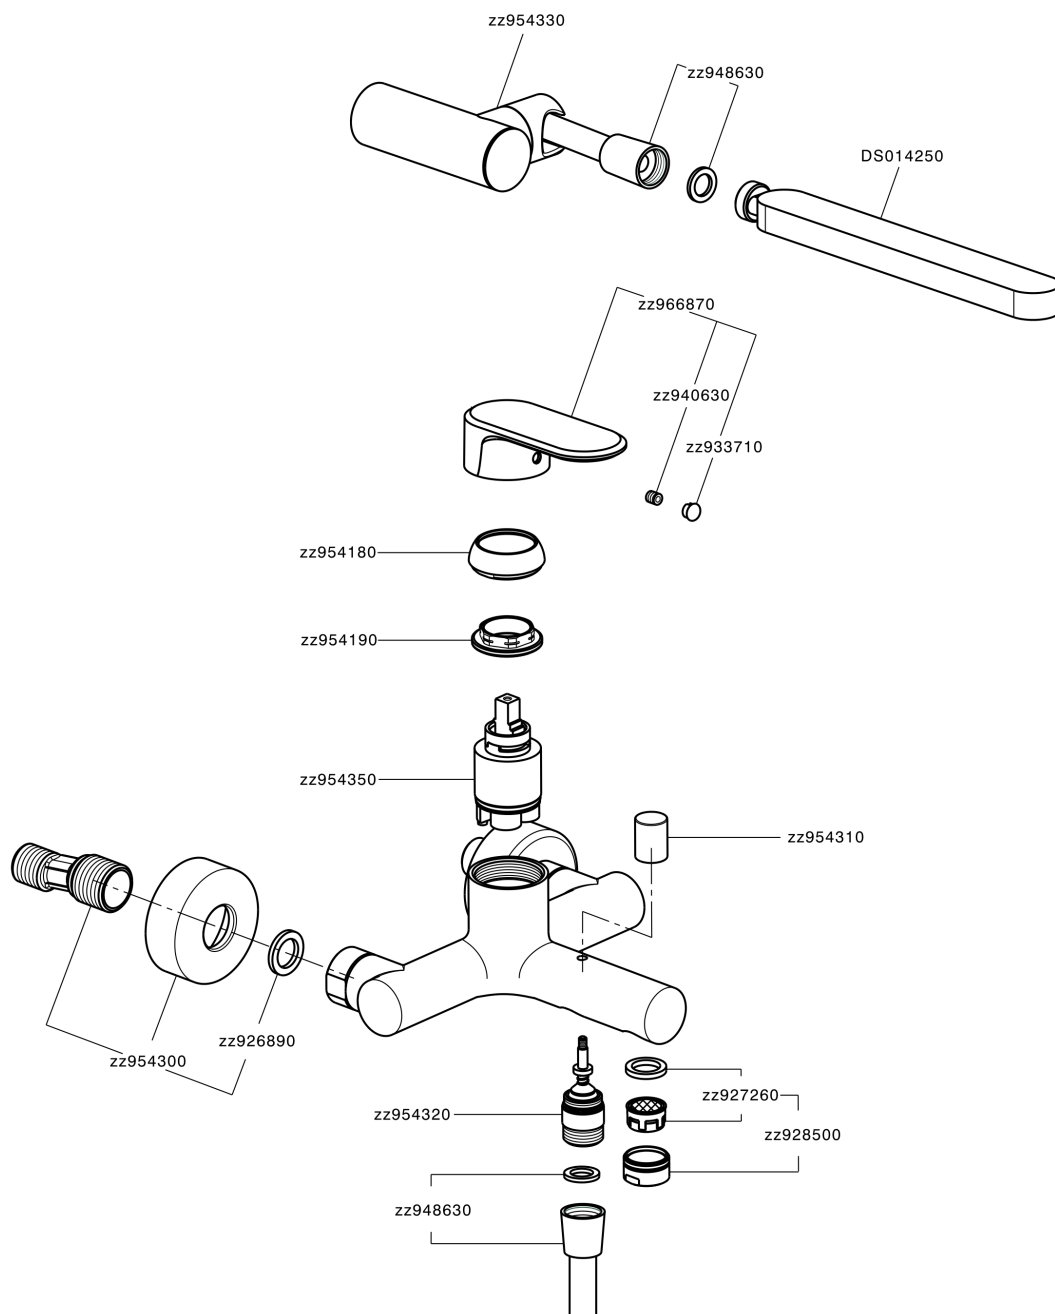

## Miscelatore monocomando vasca completo LEVITY\_LY000120

LY000120

<https://huberitalia.com/miscelatore-monocomando-vasca-completo-levity-ly000120>

2024-11-21