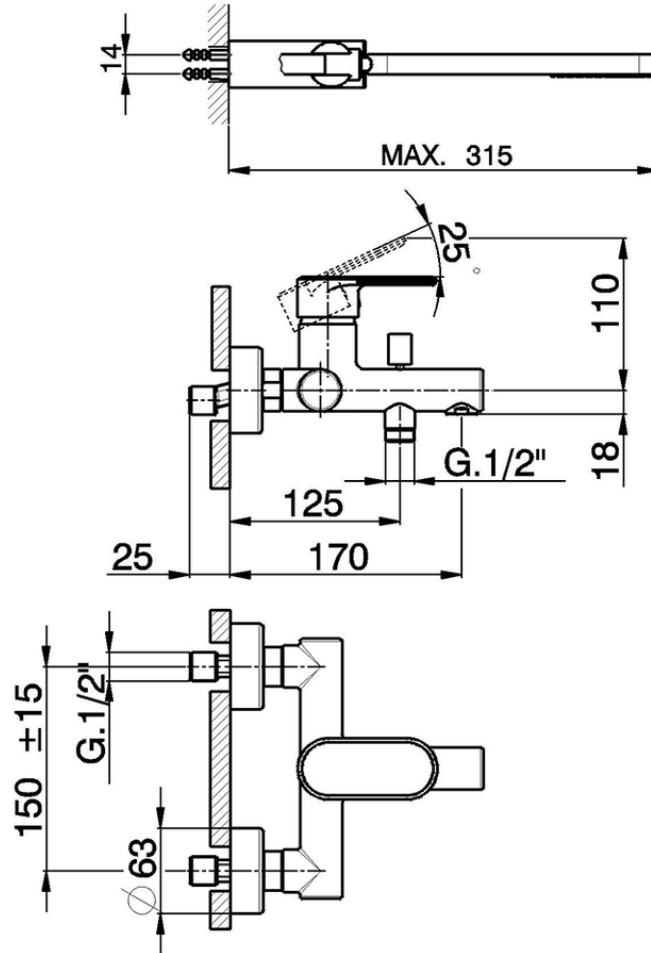

Miscelatore monocomando vasca completo LEVITY_LY000120

LY000120

<https://huberitalia.com/miscelatore-monocomando-vasca-completo-levity-ly000120>

2024-11-21