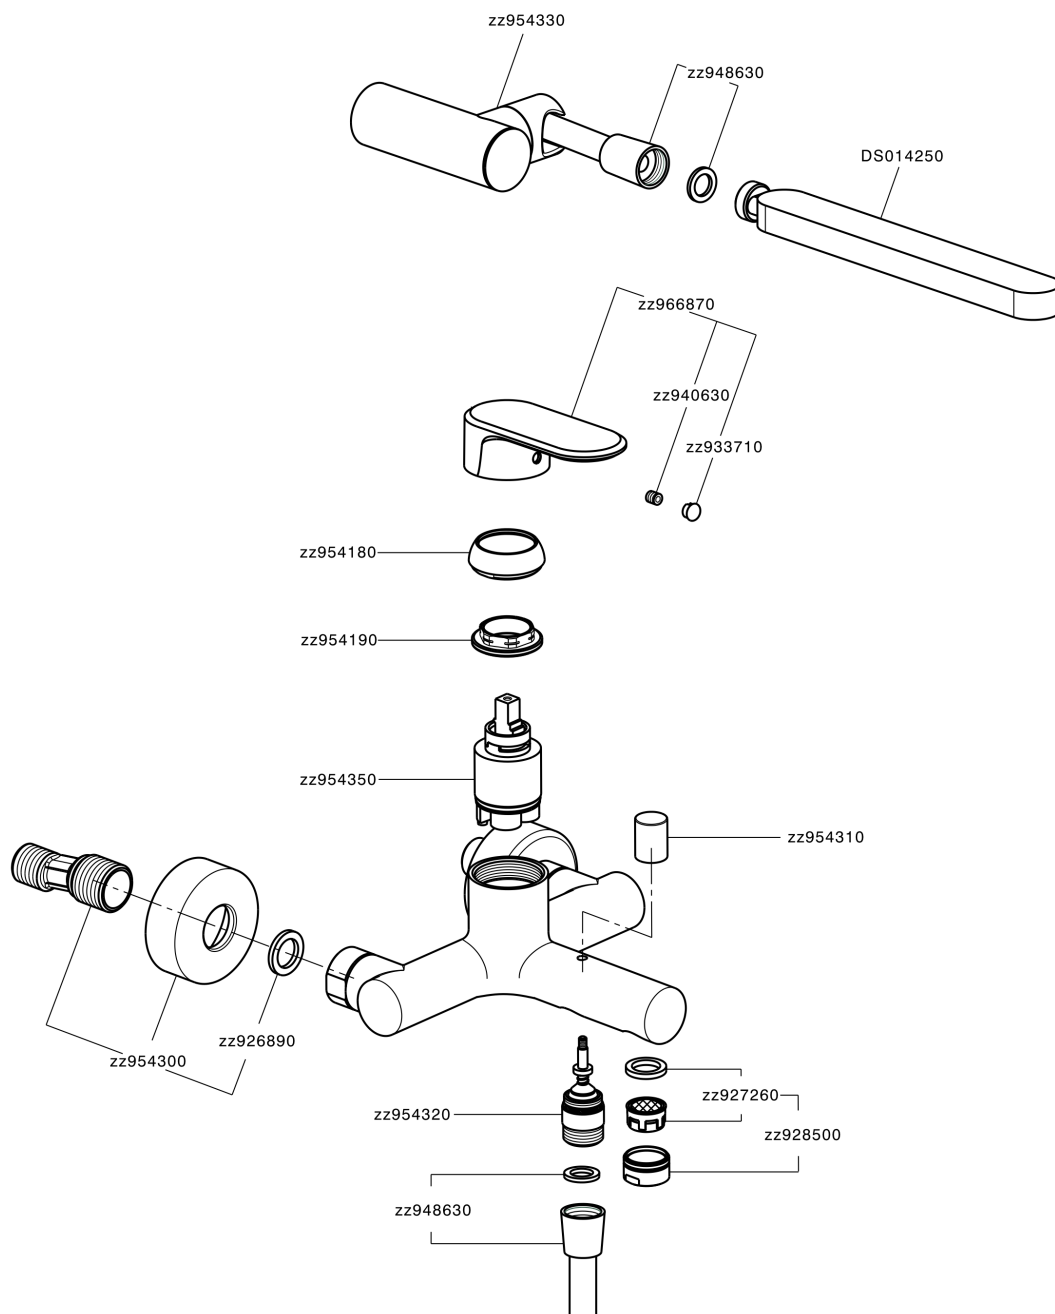

Miscelatore monocomando vasca completo LEVITY_LY000120

MODELLO **LY000120**

Miscelatore monocomando vasca completo, supporto doccia snodato murale, doccia monogetto minimalista piatta in ABS, flessibile liscio SUPREME 150 cm

FINITURE DISPONIBILI

-  **21** 21 Cromo
-  **2B** 2B Nichel Lucido
-  **2F** 2F Nichel Spazzolato
-  **40** 40 Nero Opaco
-  **4Q** 4Q Bianco Opaco

CARATTERISTICHE

Ricambio Cartuccia **ZZ95435000**

Cartuccia Monocomando 35 mm

EcoStop

Con il Dispositivo EcoStop l'apertura dell'acqua avviene con un punto duro al 50% circa della portata. Un fermo a metà apertura, da vincere con una leggera forza solo e soltanto quando ci sia una reale necessità di richiesta d'acqua alla massima portata. Ciò permette di consumare fino al 50% in meno di acqua.

Miscelatore monocomando vasca completo LEVITY_LY000120

LY000120

<https://huberitalia.com/miscelatore-monocomando-vasca-completo-levity-ly000120>

2024-11-21