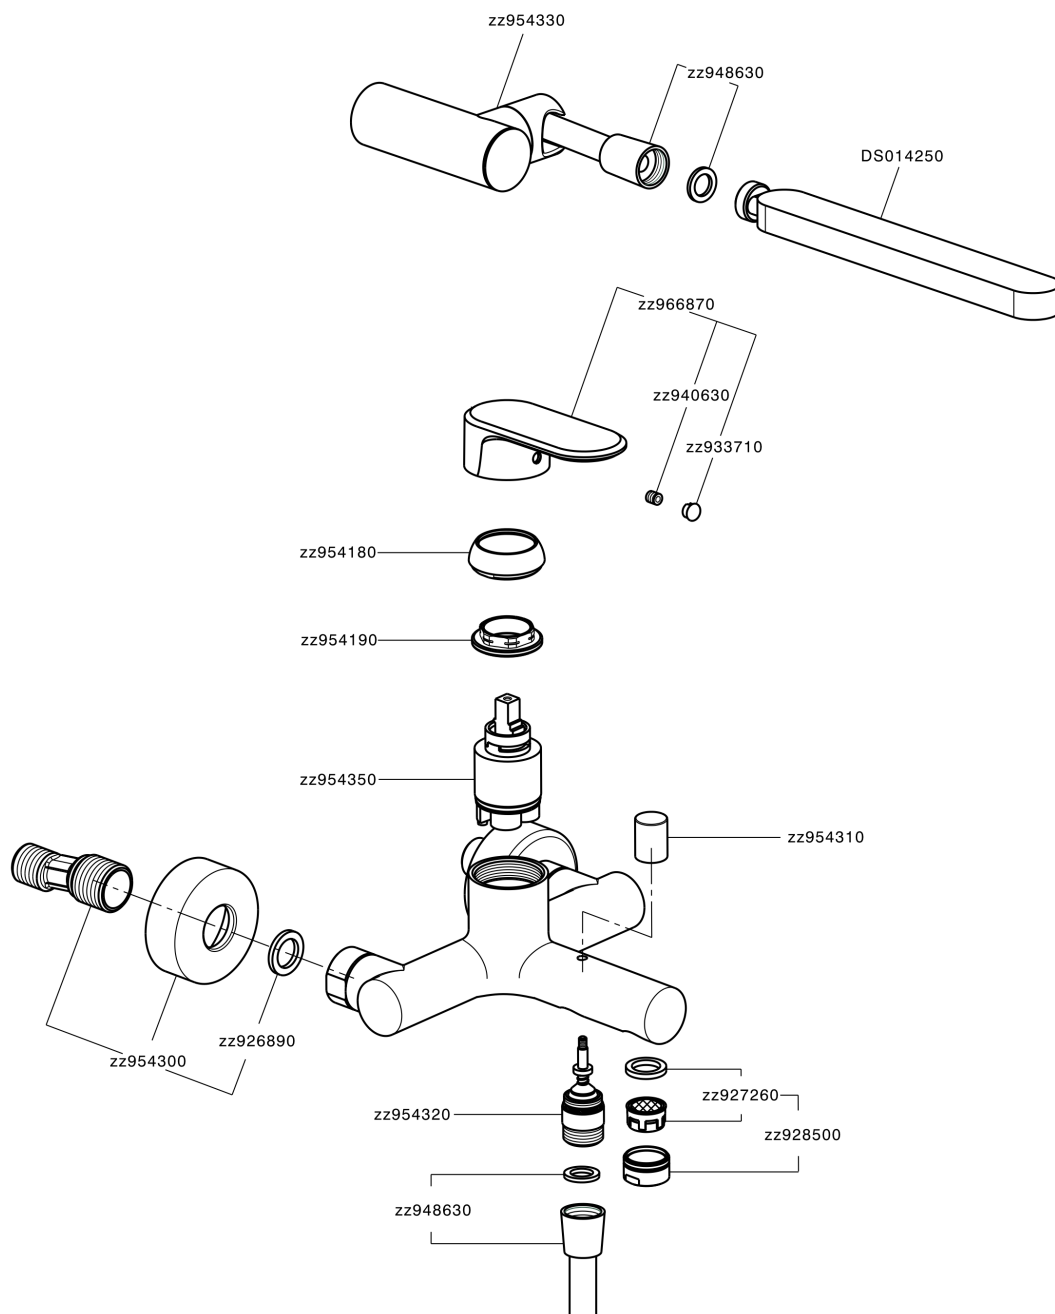

Miscelatore monocomando vasca completo LEVITY_LY000120

LY000120

<https://huberitalia.com/miscelatore-monocomando-vasca-completo-levity-ly000120>

2024-11-23