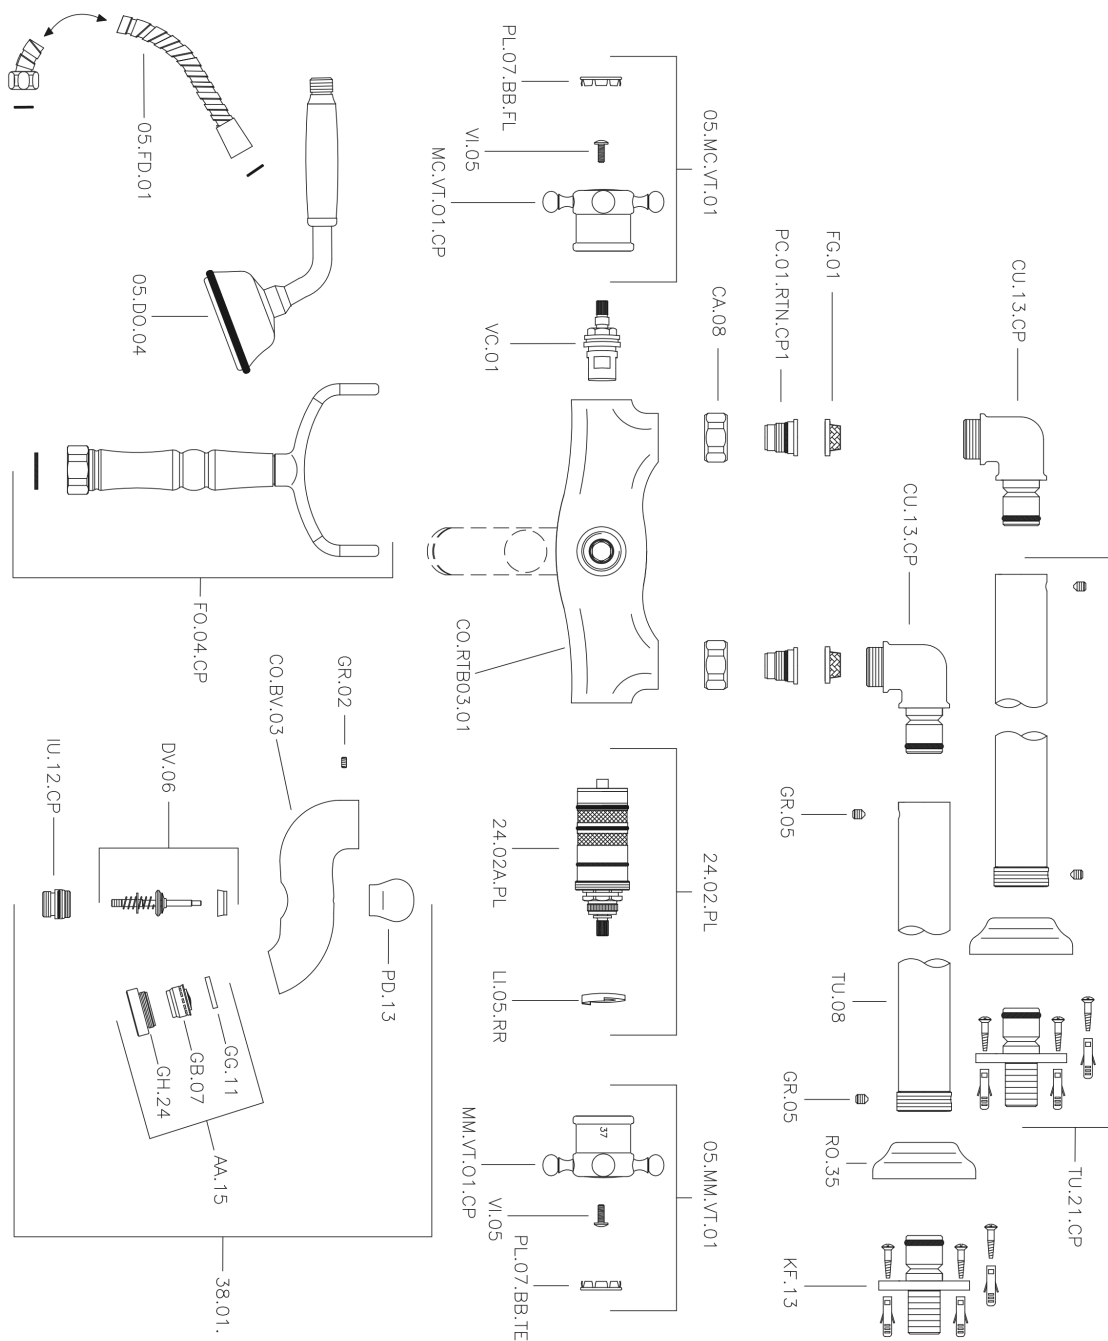

Miscelatore termostatico vasca a pavimento VICTORIAN_VTT39010

VTT39010

<https://www.huberitalia.com/miscelatore-termostatico-vasca-a-pavimento-victorian-vtt39010>

2024-12-22