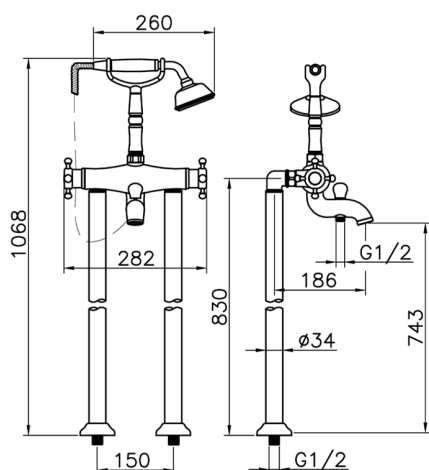

## Miscelatore termostatico vasca a pavimento VICTORIAN\_VTT39010

MODELLO **VTT39010**

Miscelatore termostatico vasca a pavimento, supporto doccetta su forcella, doccetta monogetto Classica in Ottone D.78 mm, flex Ottone 150 cm

### CARATTERISTICHE

Ricambio Cartuccia **24.04A.PP**

**Cartuccia Termostatica Plus P 8X20**