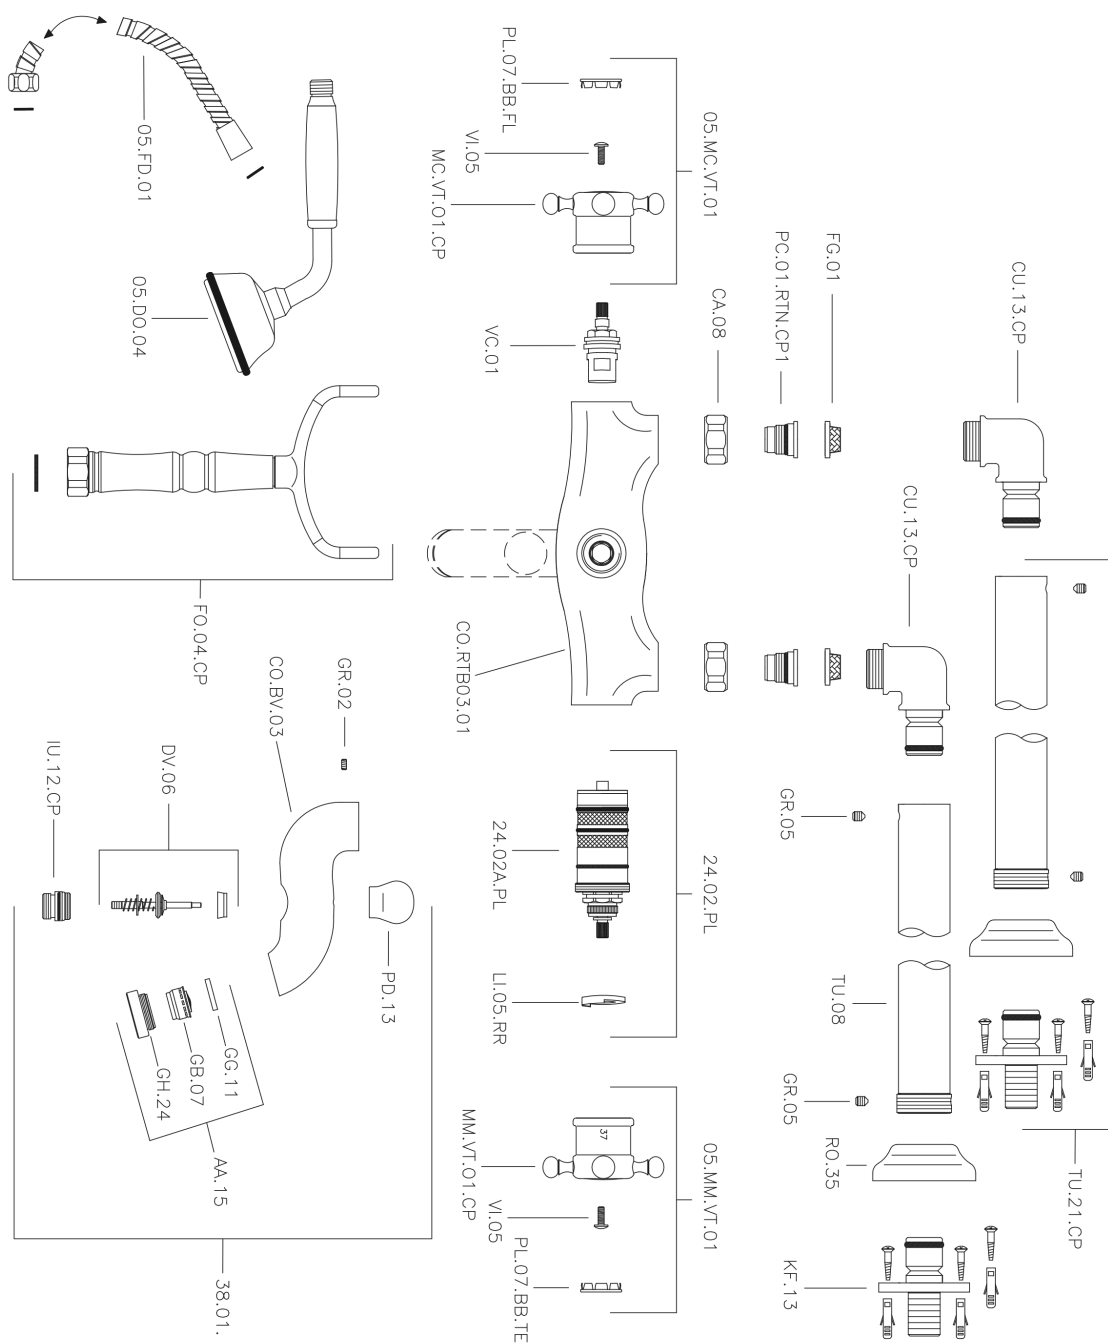

## Miscelatore termostatico vasca a pavimento VICTORIAN\_VTT39010

VTT39010

<https://www.huberitalia.com/miscelatore-termostatico-vasca-a-pavimento-victorian-vtt39010>

2024-12-22