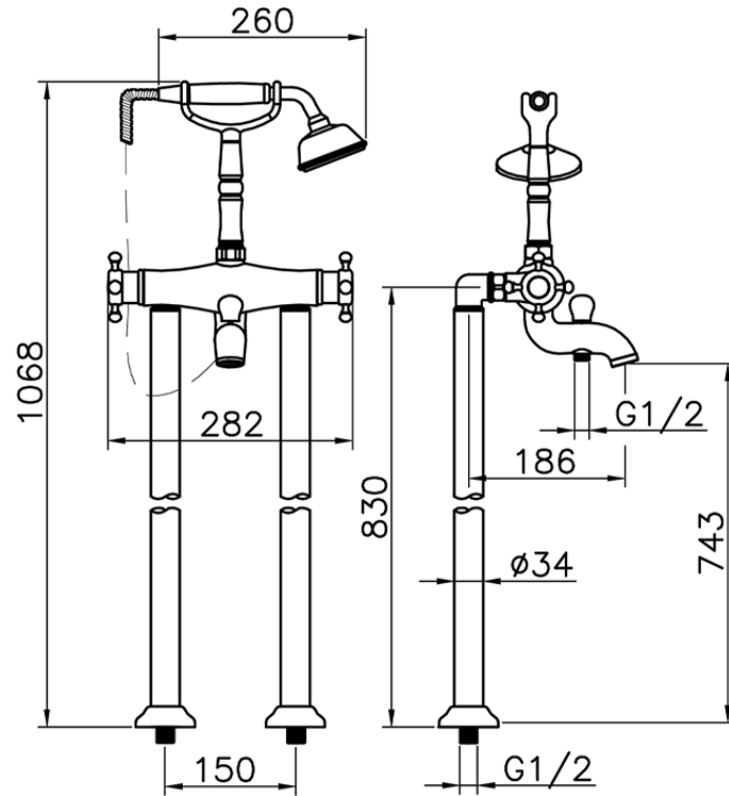

Miscelatore termostatico vasca a pavimento VICTORIAN_VTT39010

VTT39010

<https://www.huberitalia.com/miscelatore-termostatico-vasca-a-pavimento-victorian-vtt39010>

2024-12-22