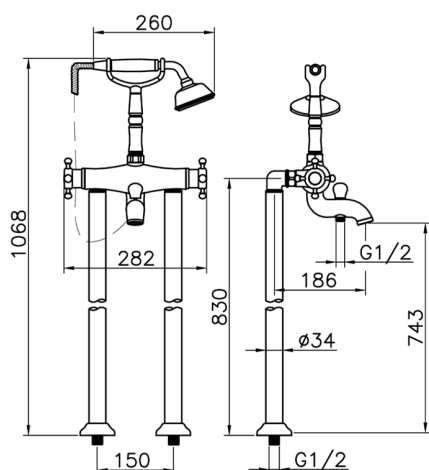

Miscelatore termostatico vasca a pavimento VICTORIAN_VTT39010

MODELLO **VTT39010**

Miscelatore termostatico vasca a pavimento, supporto doccetta su forcella, doccetta monogetto Classica in Ottone D.78 mm, flex Ottone 150 cm

FINITURE DISPONIBILI

-  **21** 21 Cromo
-  **27** 27 Vecchio Bronzo
-  **2A** 2A Nichel Satinato Spazzolato
-  **2G** 2G Oro Antico
-  **2W** 2W Oro Spazzolato

CARATTERISTICHE

Ricambio Cartuccia **24.04A.PP**

Cartuccia Termostatica Plus P 8X20

Termostatico

Il Termostatico Huber è il tuo personale gestore dell'acqua che ti aiuta a gestire e controllare acqua ed energia senza sprechi.

Miscelatore termostatico vasca a pavimento VICTORIAN_VTT39010

VTT39010

<https://www.huberitalia.com/miscelatore-termostatico-vasca-a-pavimento-victorian-vtt39010>

2024-12-22