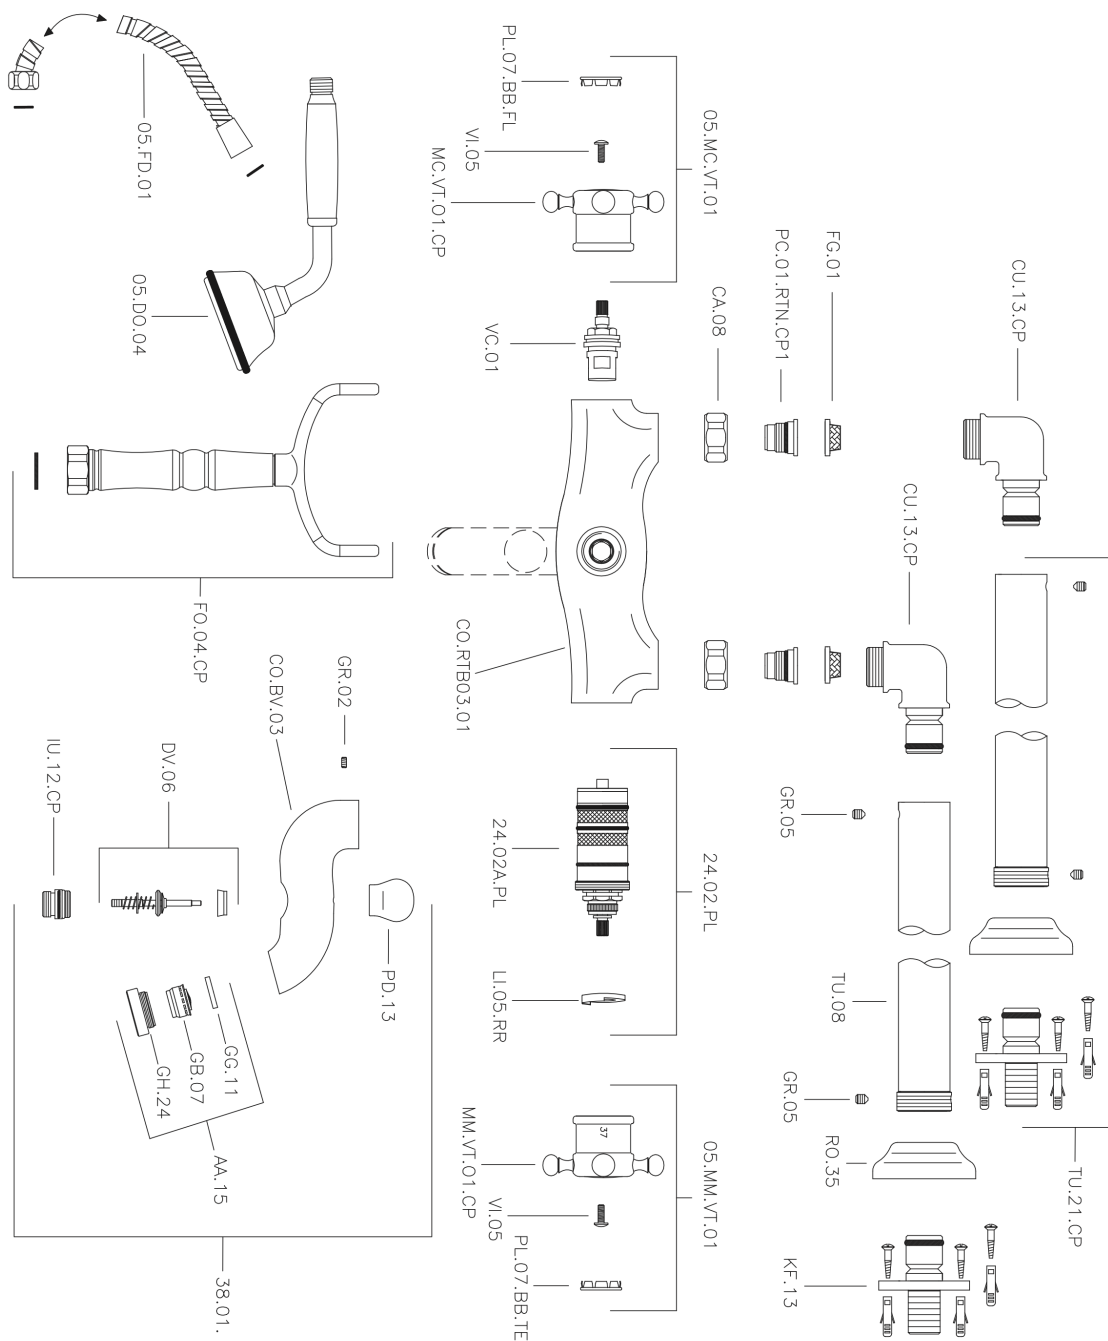

Miscelatore termostatico vasca a pavimento VICTORIAN_VTT39010

MODELLO **VTT39010**

Miscelatore termostatico vasca a pavimento, supporto doccetta su forcella, doccetta monogetto Classica in Ottone D.78 mm, flex Ottone 150 cm

Cartuccia Termostatica Plus P 8X20

Termostatico

Il Termostatico Huber è il tuo personale gestore dell'acqua che ti aiuta a gestire e controllare acqua ed energia senza sprechi.

Miscelatore termostatico vasca a pavimento VICTORIAN_VTT39010

VTT39010

<https://www.huberitalia.com/miscelatore-termostatico-vasca-a-pavimento-victorian-vtt39010>

2024-12-22