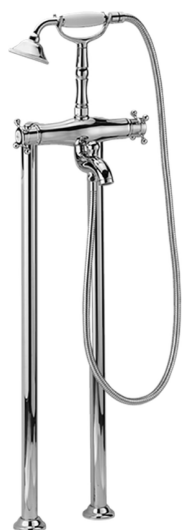

Miscelatore termostatico vasca a pavimento VICTORIAN_VTT39010

MODELLO **VTT39010**

Miscelatore termostatico vasca a pavimento, supporto doccetta su forcella, doccetta monogetto Classica in Ottone D.78 mm, flex Ottone 150 cm

FINITURE DISPONIBILI

-  **21** 21 Cromo
-  **27** 27 Vecchio Bronzo
-  **2A** 2A Nichel Satinato Spazzolato
-  **2G** 2G Oro Antico
-  **2W** 2W Oro Spazzolato

CARATTERISTICHE

Ricambio Cartuccia **24.04A.PP**

Cartuccia Termostatica Plus P 8X20

Termostatico

Il Termostatico Huber è il tuo personale gestore dell'acqua che ti aiuta a gestire e controllare acqua ed energia senza sprechi.

Miscelatore termostatico vasca a pavimento VICTORIAN_VTT39010

VTT39010

<https://www.huberitalia.com/miscelatore-termostatico-vasca-a-pavimento-victorian-vtt39010>

2024-12-22