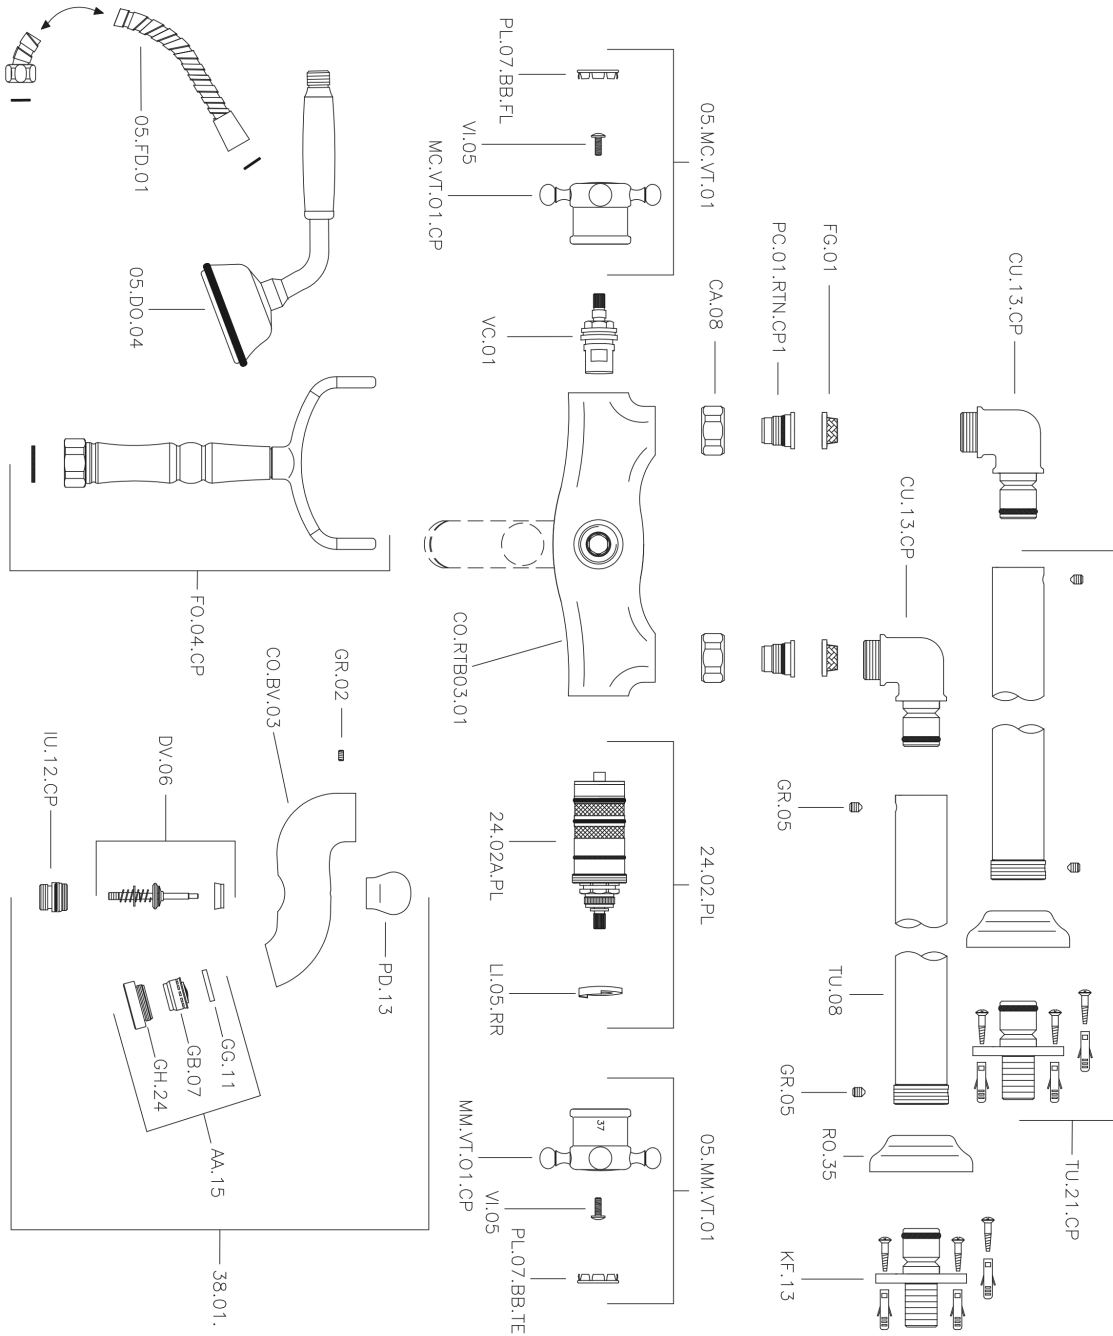

Miscelatore termostatico vasca a pavimento VICTORIAN_VTT39010

VTT39010

<https://www.huberitalia.com/miscelatore-termostatico-vasca-a-pavimento-victorian-vtt39010>

2024-12-22