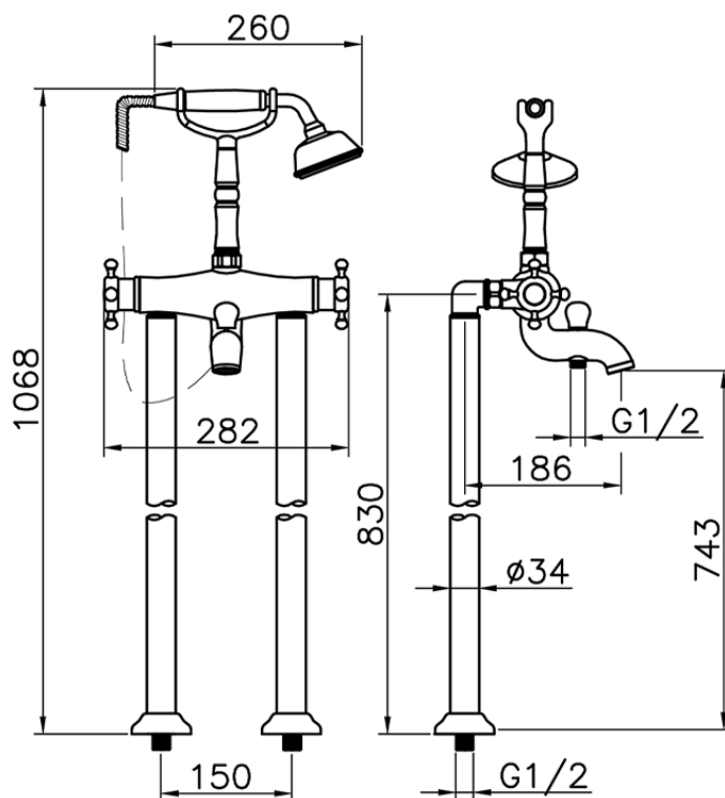

Miscelatore termostatico vasca a pavimento VICTORIAN_VTT39010

VTT39010

<https://www.huberitalia.com/miscelatore-termostatico-vasca-a-pavimento-victorian-vtt39010>

2024-12-22