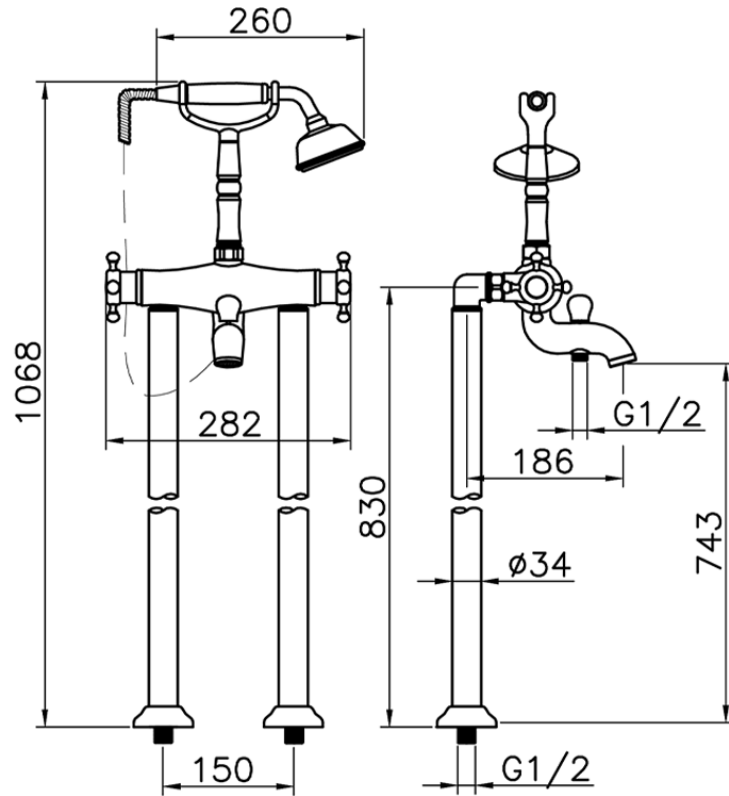

Miscelatore termostatico vasca a pavimento VICTORIAN_VTT39010

VTT39010

<https://www.huberitalia.com/miscelatore-termostatico-vasca-a-pavimento-victorian-vtt39010>

2024-12-22