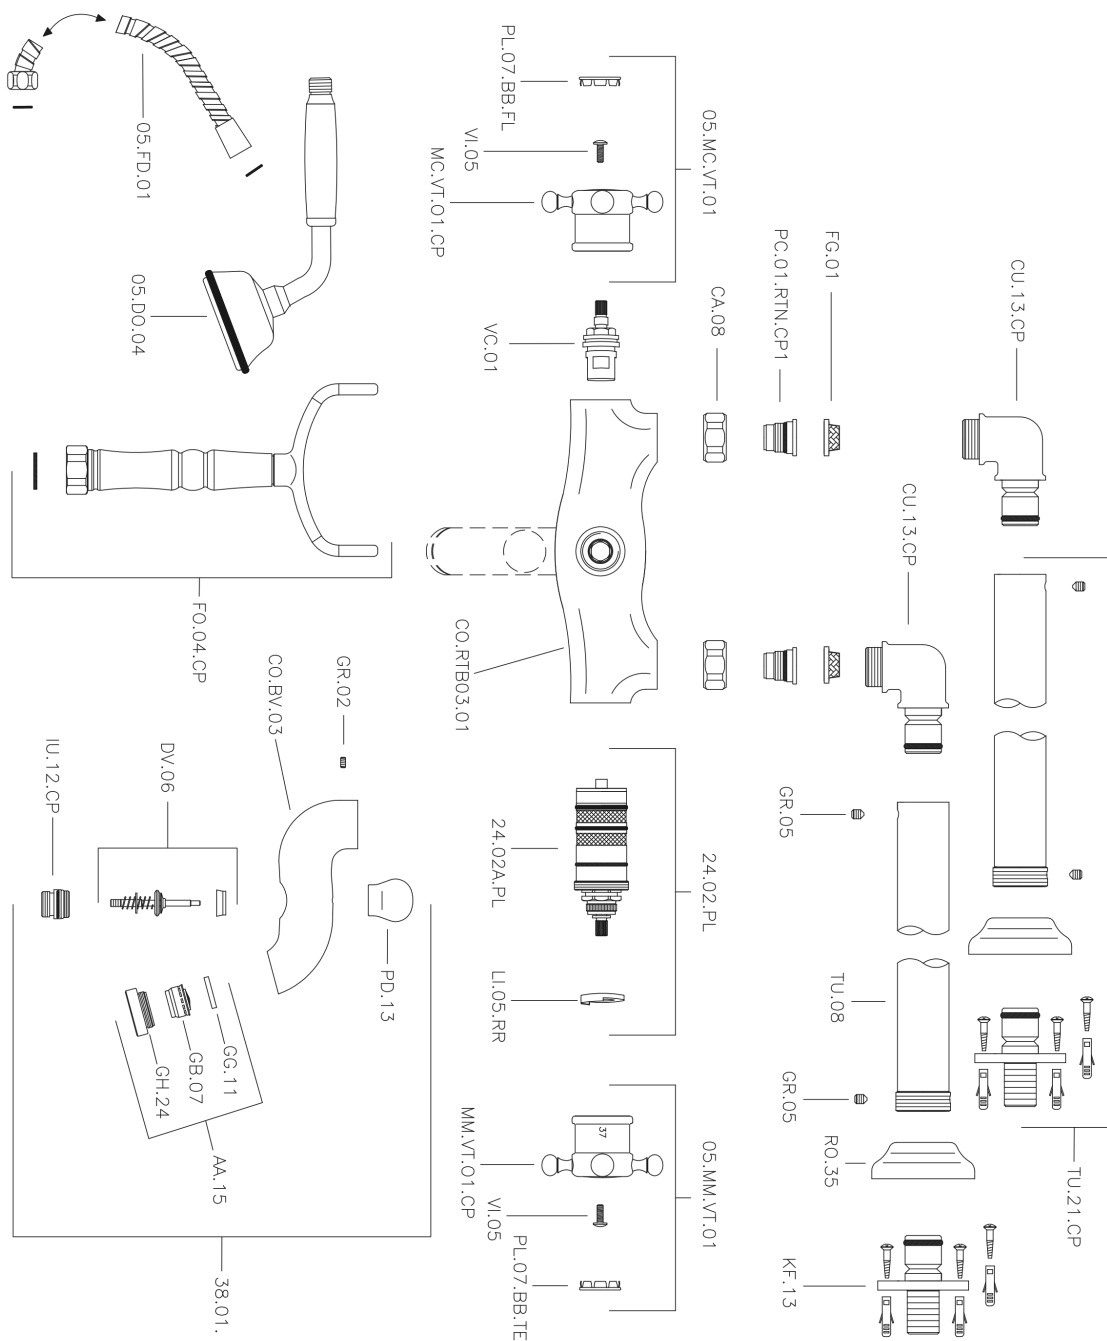

Miscelatore termostatico vasca a pavimento VICTORIAN_VTT39010

VTT39010

<https://www.huberitalia.com/miscelatore-termostatico-vasca-a-pavimento-victorian-vtt39010>

2024-12-22