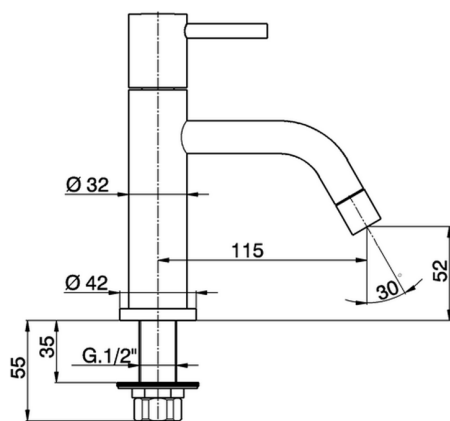

Rubinetto monoacqua TRATTO EVO_TV000900

MODELLO **TV000900**

Rubinetto monoacqua, senza scarico automatico

FINITURE DISPONIBILI

CARATTERISTICHE

2024-12-22