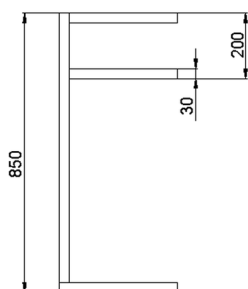

## Piantana lavabo ACCESSORI BAGNO\_SQ090910

MODELLO **SQ090910**

Piantana lavabo, 2 porta salviette

FINITURE DISPONIBILI

-  **21** 21 Cromo
-  **2B** 2B Nichel Lucido
-  **2F** 2F Nichel Spazzolato
-  **2Q** 2Q Black Titanium
-  **40** 40 Nero Opaco
-  **4Q** 4Q Bianco Opaco