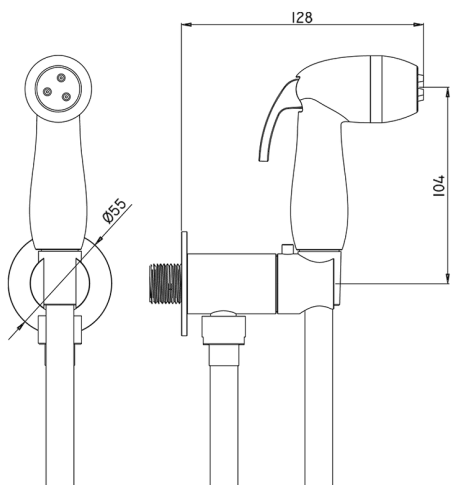

Set idroscopino completo IDROSCOPINI_NM007920

MODELLO **NM007920**

Set idroscopino completo, supporto murale tondo, apertura acqua singola, doccetta idroscopino in ABS, flex PVC 120 cm

FINITURE DISPONIBILI

CARATTERISTICHE

Doccetta idroscopino

Doccetta Idroscopino

Doccetta idroscopino monoforo, per la pulizia del sanitario.

2024-11-21