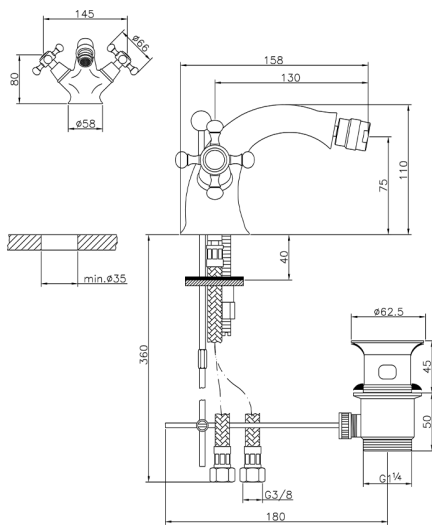

Miscelatore bidet VICTORIAN_VT000550

MODELLO **VT000550**

Miscelatore bidet, con scarico automatico 1"1/4, flex inox G.3/8"

FINITURE DISPONIBILI

-  **21** 21 Cromo
-  **27** 27 Vecchio Bronzo
-  **2A** 2A Nichel Satinato Spazzolato
-  **2G** 2G Oro Antico
-  **2W** 2W Oro Spazzolato

CARATTERISTICHE

Ricambio Cartuccia **ZZ95273000**

2024-11-21