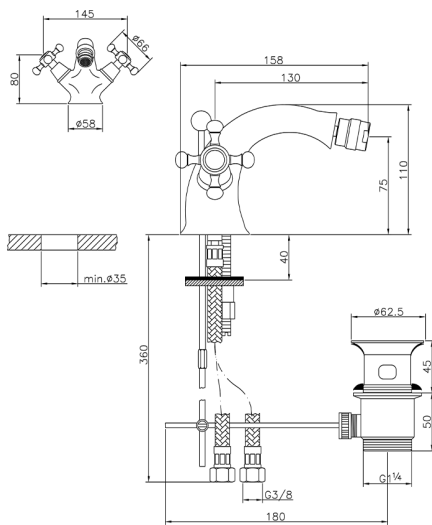

Miscelatore bidet VICTORIAN_VT000550

MODELLO **VT000550**

Miscelatore bidet, con scarico automatico 1"1/4, flex inox G.3/8"

FINITURE DISPONIBILI

-  **21** 21 Cromo
-  **27** 27 Vecchio Bronzo
-  **2A** 2A Nichel Satinato Spazzolato
-  **2G** 2G Oro Antico
-  **2W** 2W Oro Spazzolato

CARATTERISTICHE

Ricambio Cartuccia **ZZ95273000**

2024-11-24