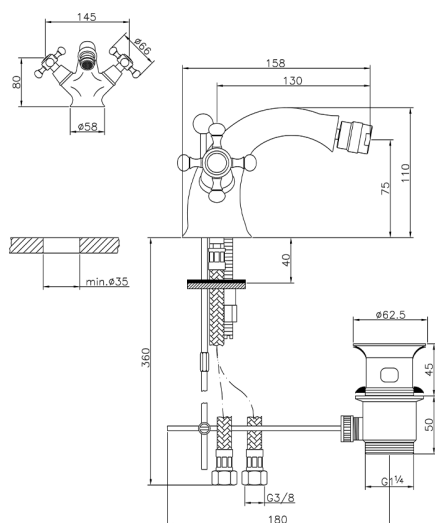

Miscelatore bidet VICTORIAN_VT000550

MODELLO **VT000550**

Miscelatore bidet, con scarico automatico 1"1/4, flex inox G.3/8"

FINITURE DISPONIBILI

-  **21** 21 Cromo
-  **27** 27 Vecchio Bronzo
-  **2A** 2A Nichel Satinato Spazzolato
-  **2G** 2G Oro Antico
-  **2W** 2W Oro Spazzolato

CARATTERISTICHE

Ricambio Cartuccia **ZZ95273000**

2024-11-21