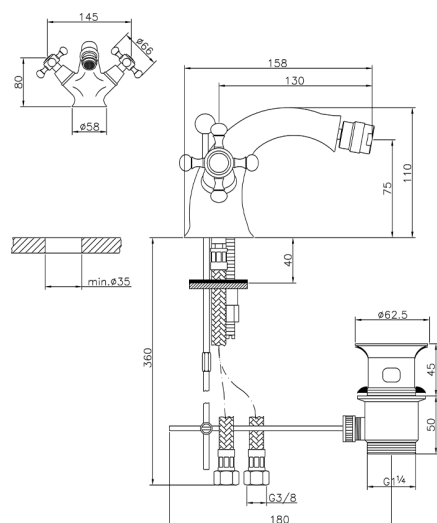

## Miscelatore bidet VICTORIAN\_VT000550

MODELLO **VT000550**

Miscelatore bidet, con scarico automatico 1"1/4, flex inox G.3/8"

### CARATTERISTICHE

Ricambio Cartuccia **ZZ95273000**

2024-11-21