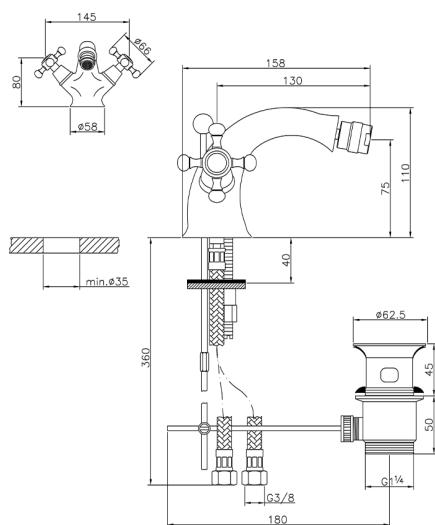

## Miscelatore bidet VICTORIAN\_VT000550

MODELLO **VT000550**

Miscelatore bidet, con scarico automatico 1"1/4, flex inox G.3/8"

### CARATTERISTICHE

Ricambio Cartuccia **ZZ95273000**

2024-11-21