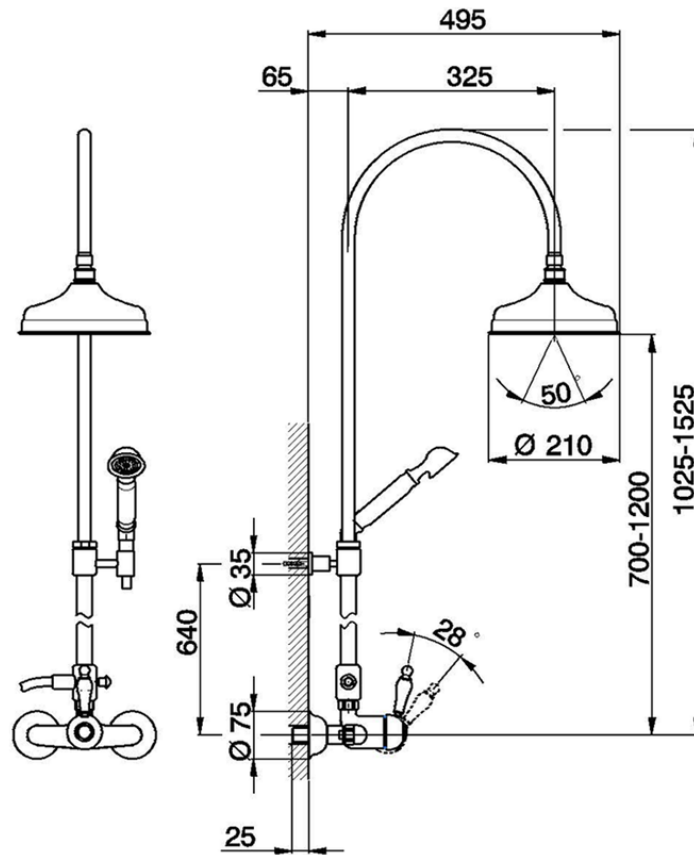

Colonna doccia monocomando 2 funzioni COLUMNS_CM004050

CM004050

<https://www.huberitalia.com/colonna-doccia-monocomando-2-funzioni-columns-cm004050>

2024-12-22